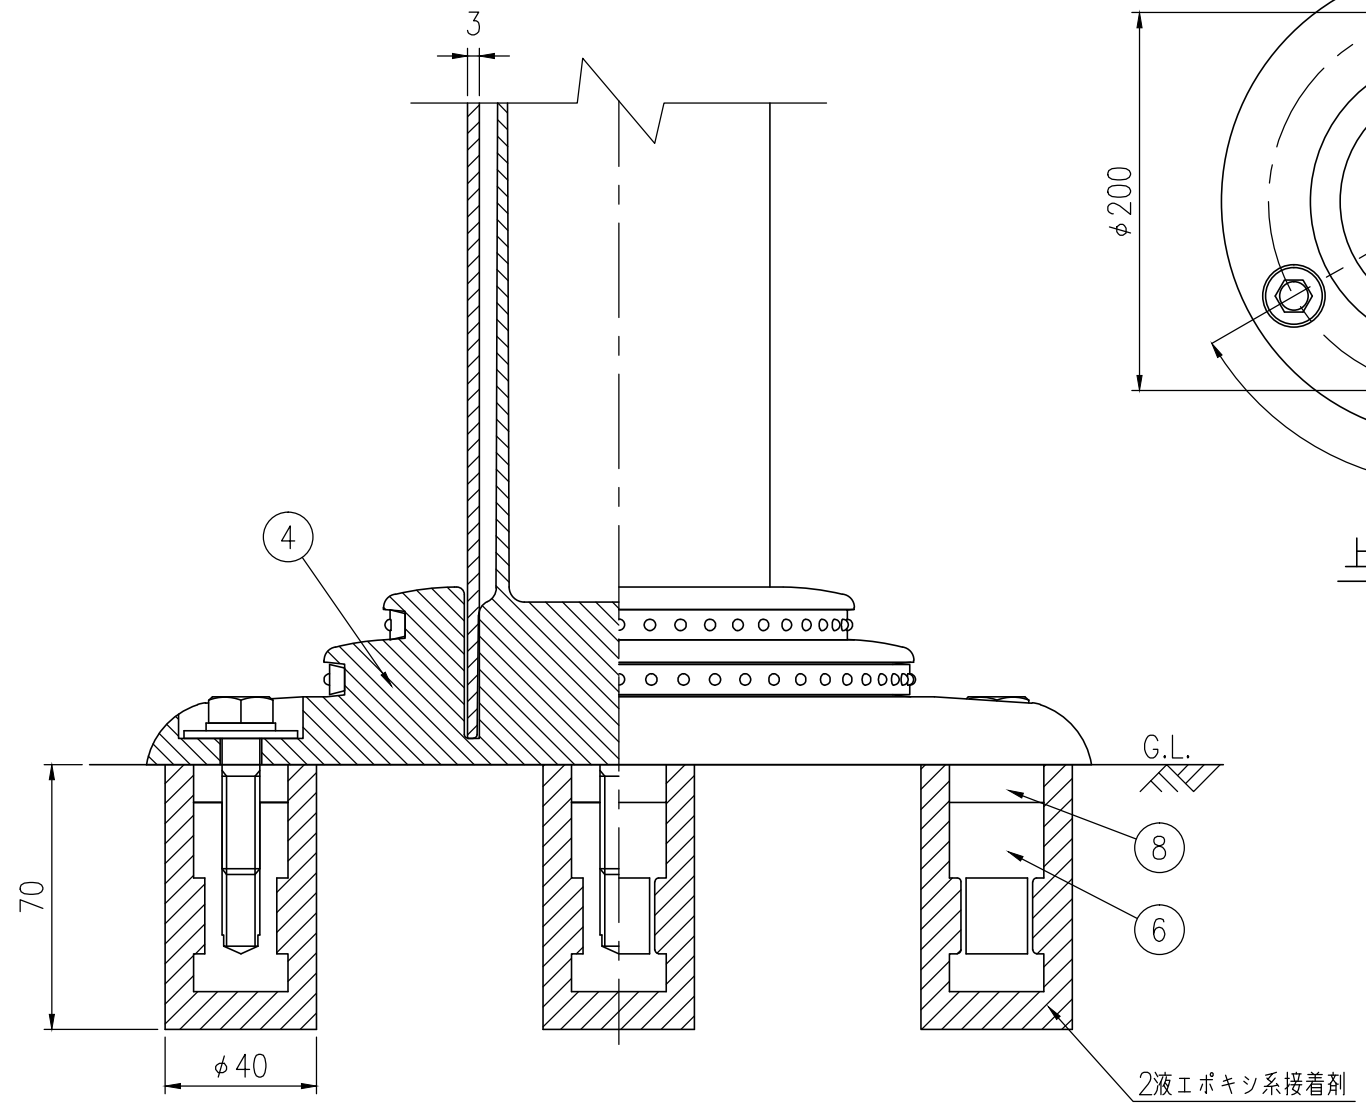

ジスロン ポールコーン PC-40NFRFL-CS

品番	品名	数量	材質	備考
1	キャップ	1	特殊ウレタン樹脂	赤色
2	本体	1	特殊ウレタン樹脂	赤色
3	反射材	2	フレキシブルプリズム反射シート	蛍光黄緑色
4	ベース部	1	特殊ウレタン樹脂	赤色
5	反射体	-	ガラスビーズ	白色
6	埋込アンカー	3	アルミニウム合金	—
7	取付ボルト	3	ステンレス (M10×40)	—
8	スペーサー	3	合成ゴム	—

図面番号 KSAH15001

姿図 S=1/4

ベース部(設置図) S=1/2

上面図 S=1/4