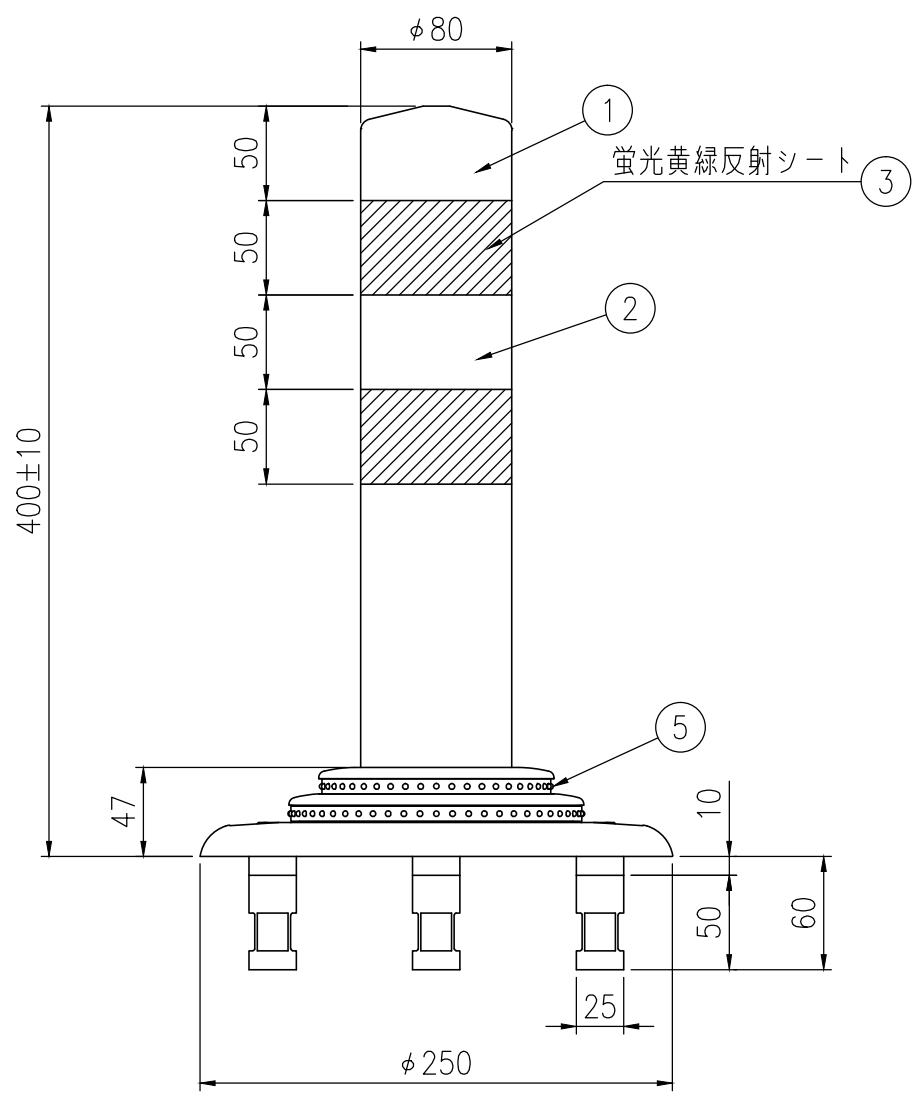

ジスロン ポールコーン PC-40NFRFL-CS

品番	品名	数量	材質	備考
1	キャップ	1	特殊ウレタン樹脂	赤色
2	本体	1	特殊ウレタン樹脂	赤色
3	反射材	2	フレキシブルプリズム反射シート	蛍光黄緑色
4	ベース部	1	特殊ウレタン樹脂	赤色
5	反射体	-	ガラスビーズ	白色
6	埋込アンカー	3	アルミニウム合金	—
7	取付ボルト	3	ステンレス (M10×40)	—
8	スペーサー	3	合成ゴム	—

図面番号 KSAH15001

姿図 S=1/4

ベース部(設置図) S=1/2

上面図 S=1/4