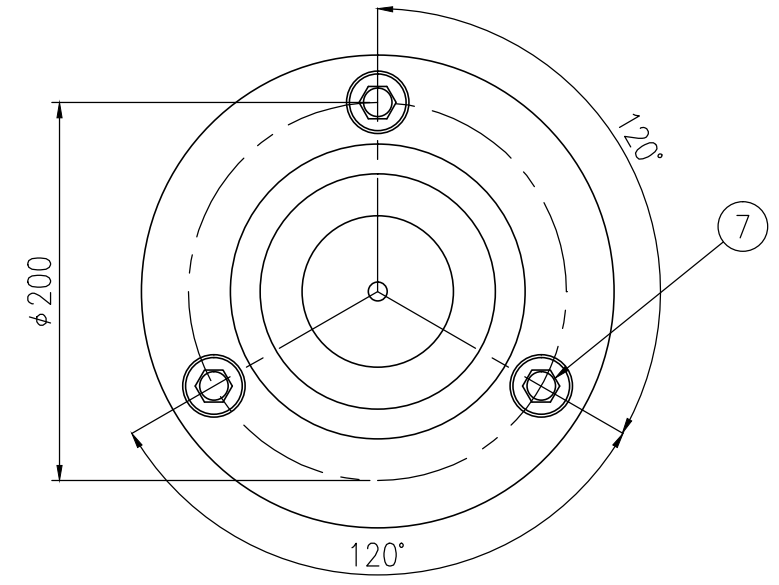

ジスロン ポールコーン PC-40NFRFL-CS

品番	品名	数量	材質	備考
1	キャップ	1	特殊ウレタン樹脂	赤色
2	本体	1	特殊ウレタン樹脂	赤色
3	反射材	2	フレキシブルプリズム反射シート	蛍光黄緑色
4	ベース部	1	特殊ウレタン樹脂	赤色
5	反射体	-	ガラスビーズ	白色
6	埋込アンカー	3	アルミニウム合金	—
7	取付ボルト	3	ステンレス (M10×40)	—
8	スペーサー	3	合成ゴム	—

図面番号 KSAH15001

姿図 S=1/4

ベース部(設置図) S=1/2

上面図 S=1/4