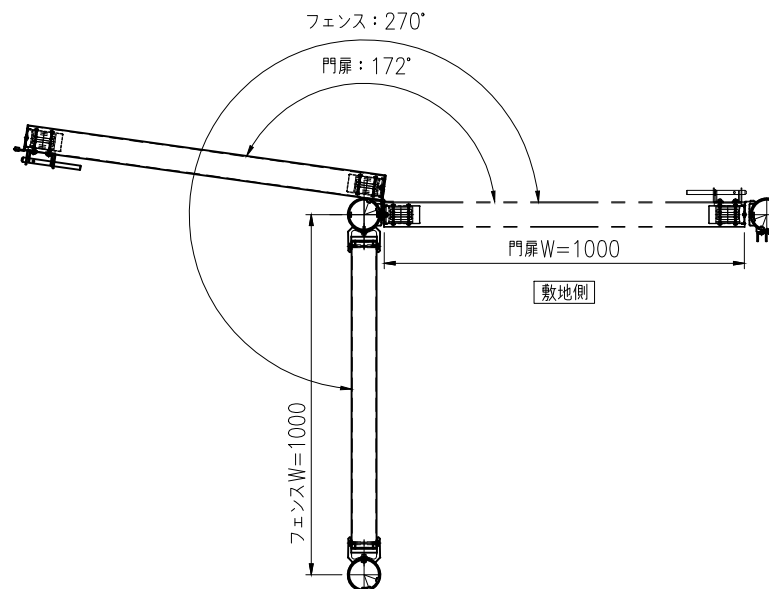

タイプ	アルクスロープ
品番	STKN 片開連続門扉 開閉詳細
図面番号	KECH01241

フェンス連結納まり時の開き角度（外開き・外かんぬぎ）

<フェンス連結角度 90°の場合>

<フェンス連結角度 270°の場合>

<フェンス連結角度 180°の場合>