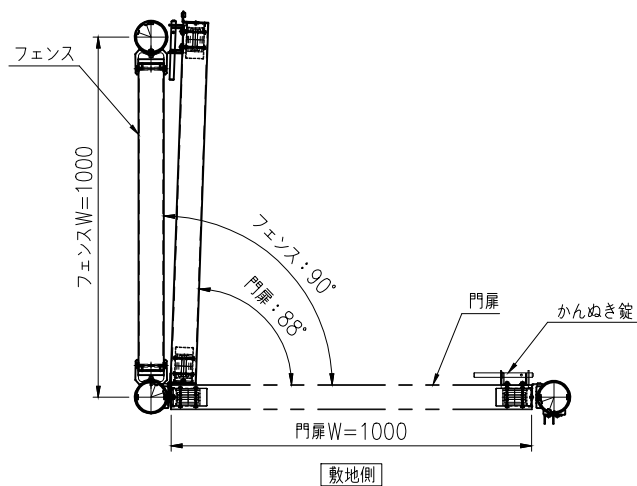

タイプ	アルクスロープ
品番	STKN 片開連続門扉 開閉詳細
図面番号	KECH01241

フェンス連結納まり時の開き角度（外開き・外かんぬぎ）

<フェンス連結角度 90°の場合>

<フェンス連結角度 270°の場合>

<フェンス連結角度 180°の場合>