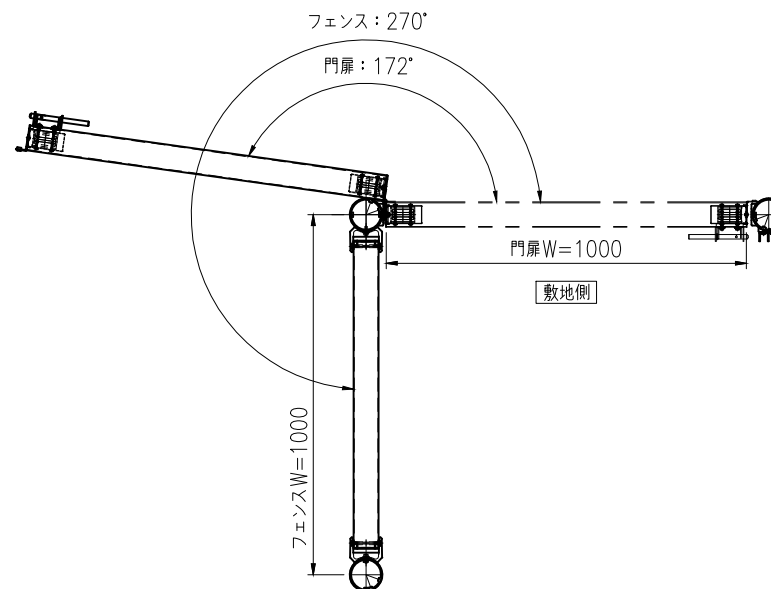

タイプ	アルクスロープ
品番	STKN 片開連続門扉 開閉詳細
図面番号	KECH01240

フェンス連結納まり時の開き角度（外開き・内かんぬぎ）

<フェンス連結角度90°の場合>

<フェンス連結角度270°の場合>

<フェンス連結角度180°の場合>