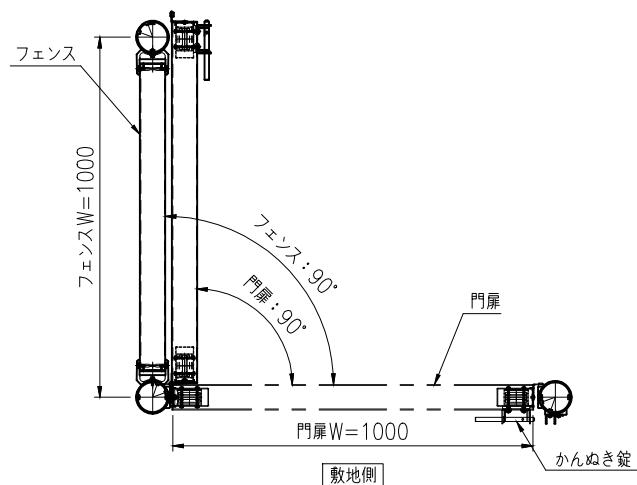

タイプ	アルクスロープ
品番	STKN 片開連続門扉 開閉詳細
図面番号	KECH01240

フェンス連結納まり時の開き角度（外開き・内かんぬぎ）

<フェンス連結角度90°の場合>

<フェンス連結角度270°の場合>

<フェンス連結角度180°の場合>