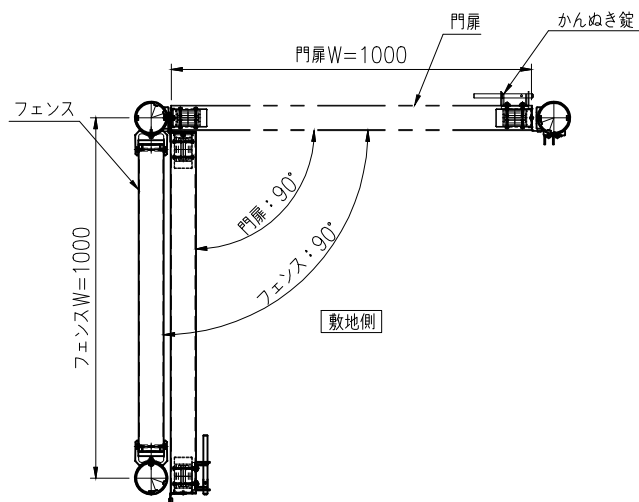

タイプ	アルクスロープ
品番	STKN 片開連続門扉 開閉詳細
図面番号	KECH01239

フェンス連結納まり時の開き角度（内開き・外かんぬぎ）

<フェンス連結角度90°の場合>

<フェンス連結角度270°の場合>

<フェンス連結角度180°の場合>