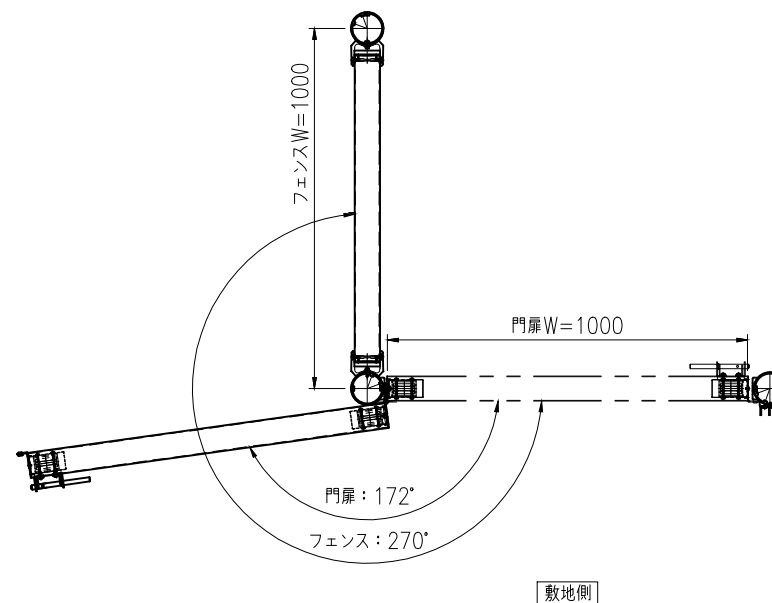

タイプ	アルクスロープ
品番	STKN 片開連続門扉 開閉詳細
図面番号	KECH01239

フェンス連結納まり時の開き角度（内開き・外かんぬぎ）

<フェンス連結角度90°の場合>

<フェンス連結角度270°の場合>

<フェンス連結角度180°の場合>