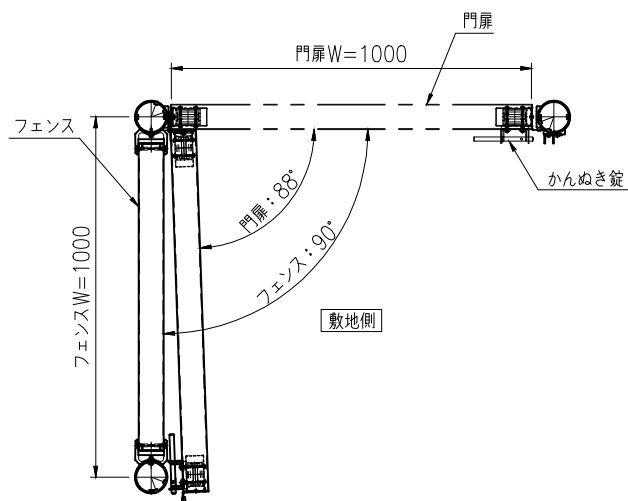

タイプ	アルクスロープ
品番	STKN 片連続門扉 開閉詳細
図面番号	KECH01238

フェンス連結納まり時の開き角度（内開き・内かんぬぎ）

<フェンス連結角度90°の場合>

<フェンス連結角度270°の場合>

<フェンス連結角度180°の場合>