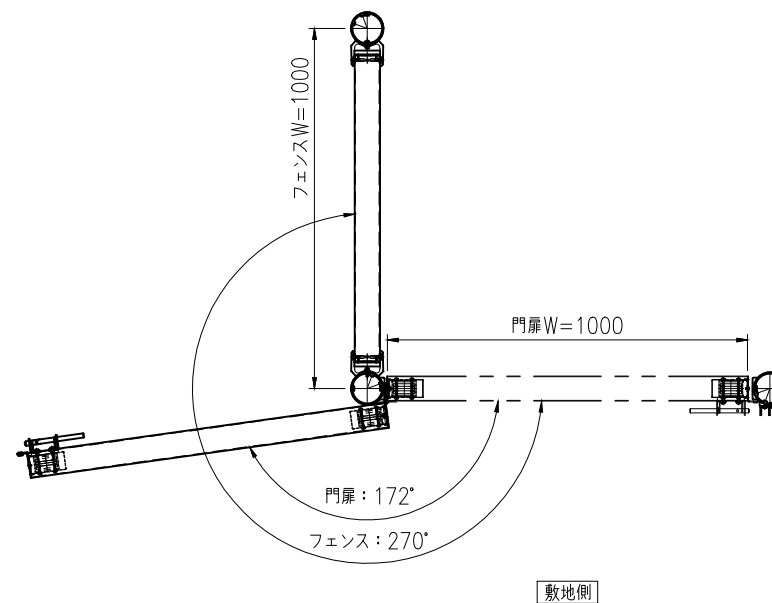

タイプ	アルクスロープ
品番	STKN 片連続門扉 開閉詳細
図面番号	KECH01238

フェンス連結納まり時の開き角度（内開き・内かんぬぎ）

<フェンス連結角度90°の場合>

<フェンス連結角度270°の場合>

<フェンス連結角度180°の場合>