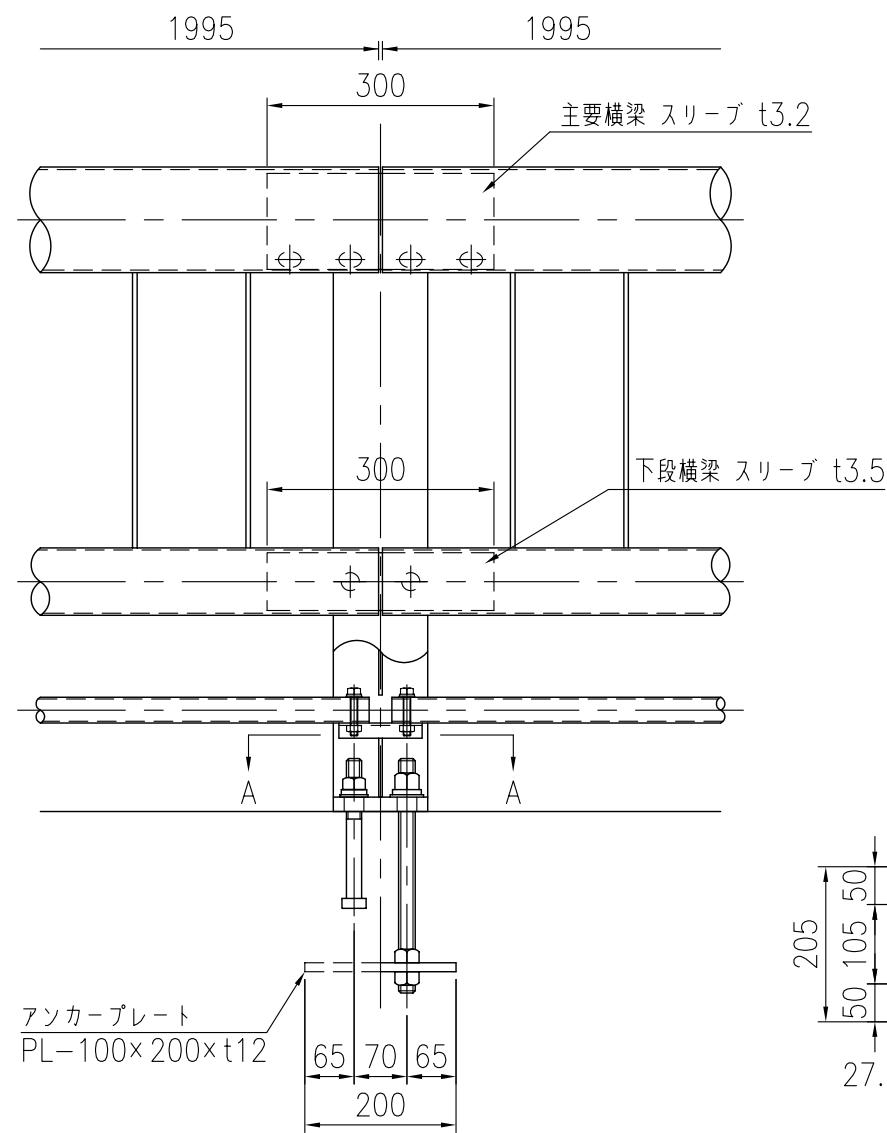

設置図

品 種	橋梁用ビーム型防護柵 (丸ビーム)
タイプ	C種
品 番	ST-C-3085HF
図面番号	KKSH01079*1

支柱図

A 矢視図