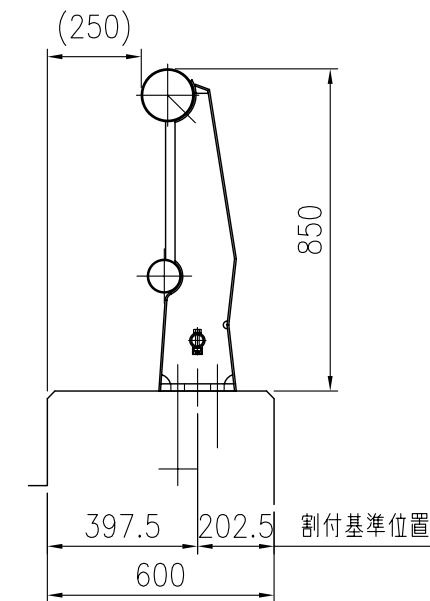

設置図

品 種	橋梁用ビーム型防護柵 (丸ビーム)
タイプ	C種
品 番	ST-C-3085HF
図面番号	KKSH01079*1

支柱図

A 矢視図