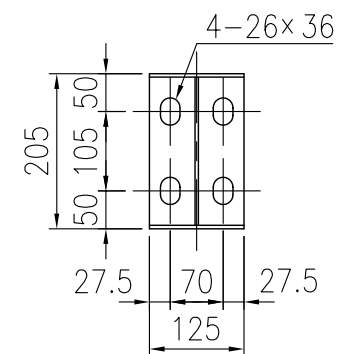

設置図

品 種	橋梁用ビーム型防護柵 (丸ビーム)
タイプ	C種
品 番	ST-C-3085HF
図面番号	KKSH01079*1

支柱図

A 矢視図