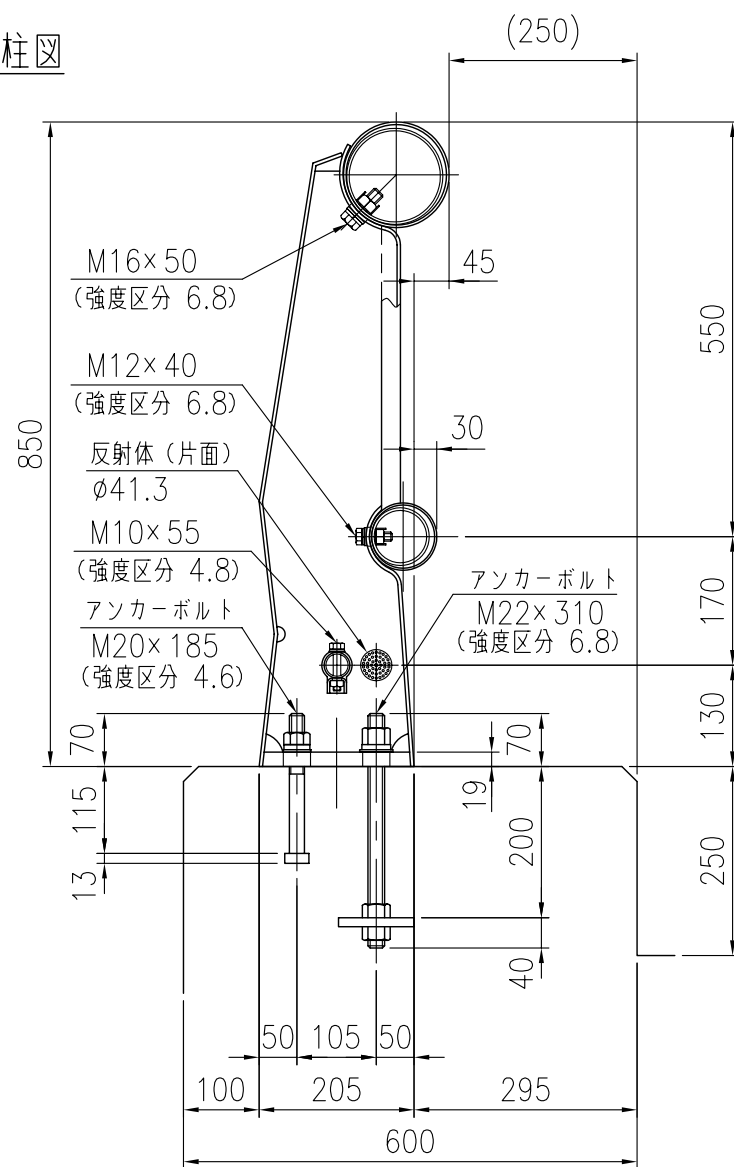

設置図

品 種	橋梁用ビーム型防護柵 (丸ビーム)
タイプ	C種
品 番	ST-C-3085HF
図面番号	KKSH01079*1

支柱図

A 矢視図