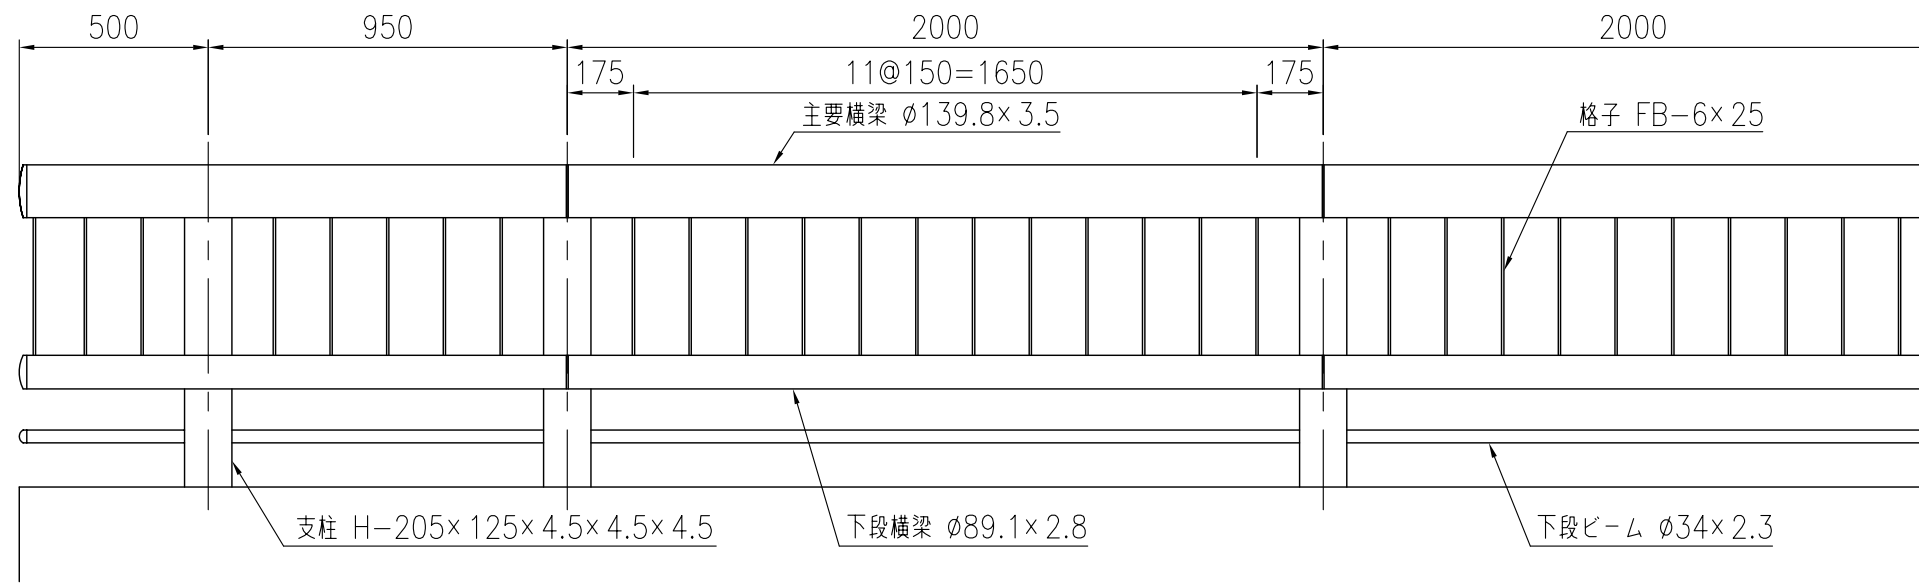

設置図

品 種	橋梁用ビーム型防護柵 (丸ビーム)
タイプ	C種
品 番	ST-C-3085HF
図面番号	KKSH01079*1

支柱図

A 矢視図