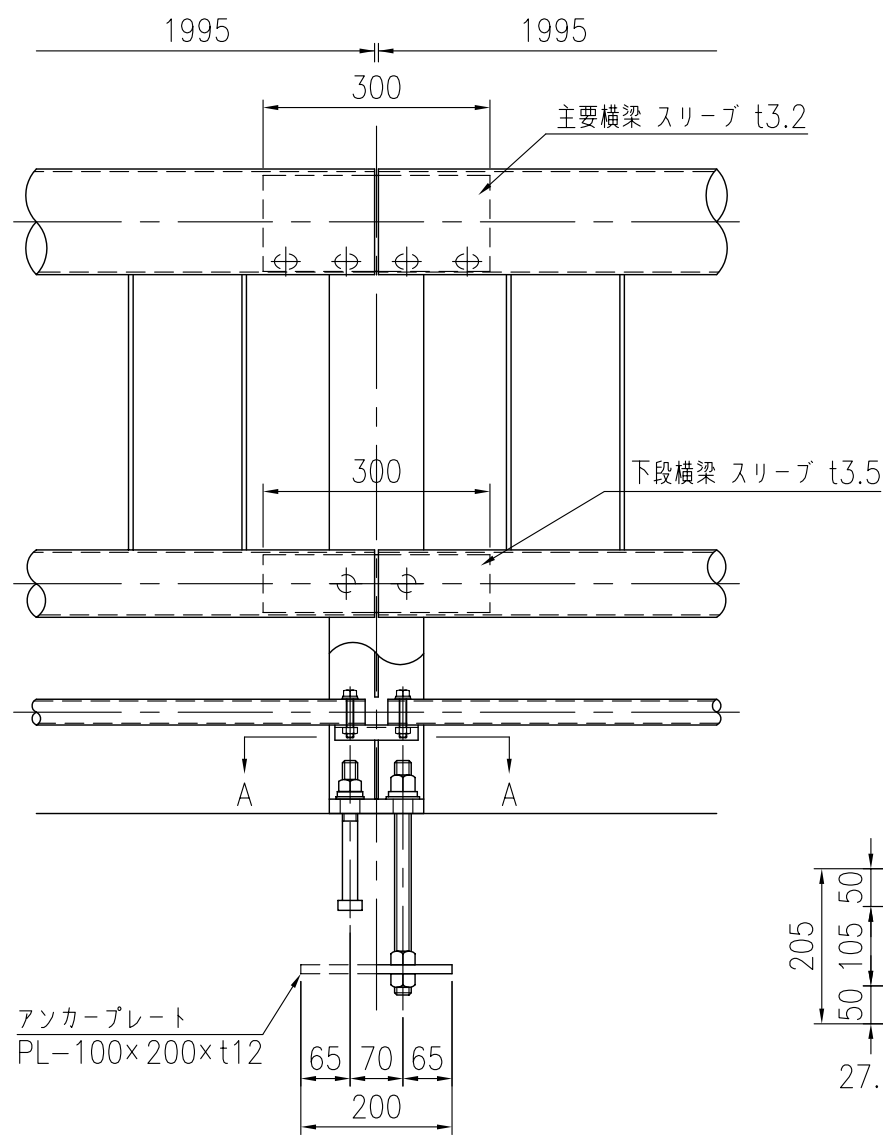

設置図

品 種	橋梁用ビーム型防護柵 (丸ビーム)
タイプ	B種
品 番	ST-B-3085HF
図面番号	KKSH01059*1

支柱図

A 矢 視 図