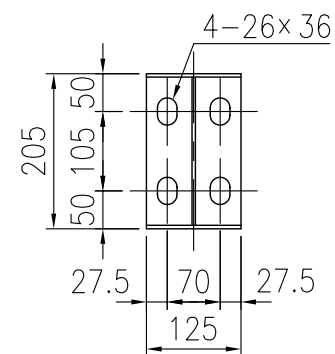

設置図

品 種	橋梁用ビーム型防護柵 (丸ビーム)
タイプ	B種
品 番	ST-B-3085HF
図面番号	KKSH01059*1

支柱図

A 矢 視 図