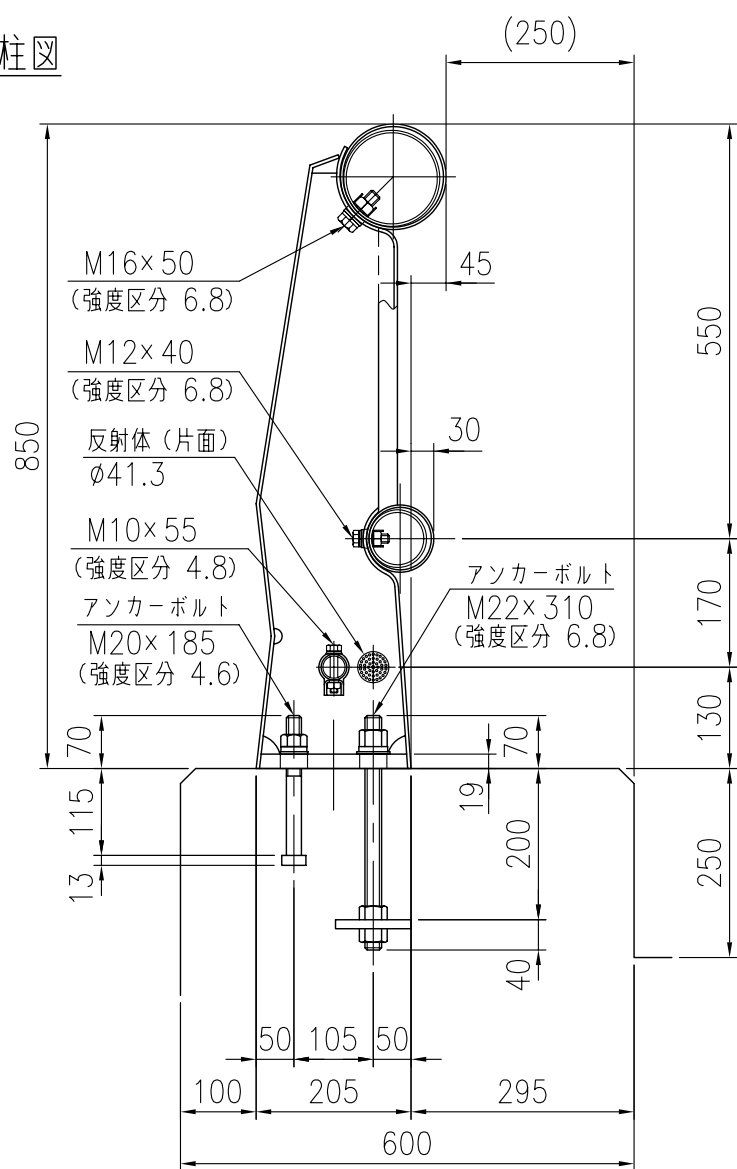

設置図

品 種	橋梁用ビーム型防護柵 (丸ビーム)
タイプ	B種
品 番	ST-B-3085HF
図面番号	KKSH01059*1

支柱図

A 矢 視 図