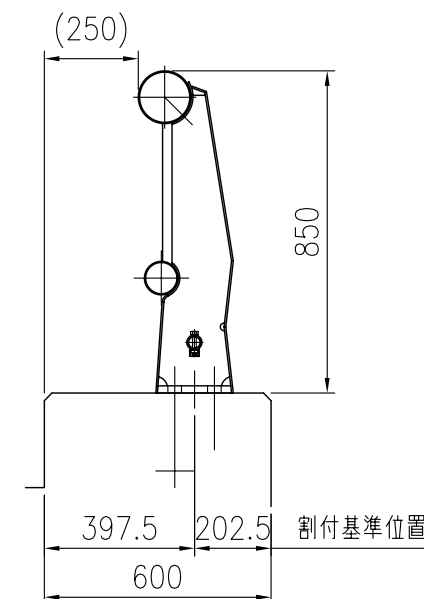

設置図

品 種	橋梁用ビーム型防護柵 (丸ビーム)
タイプ	B種
品 番	ST-B-3085HF
図面番号	KKSH01059*1

支柱図

A 矢 視 図