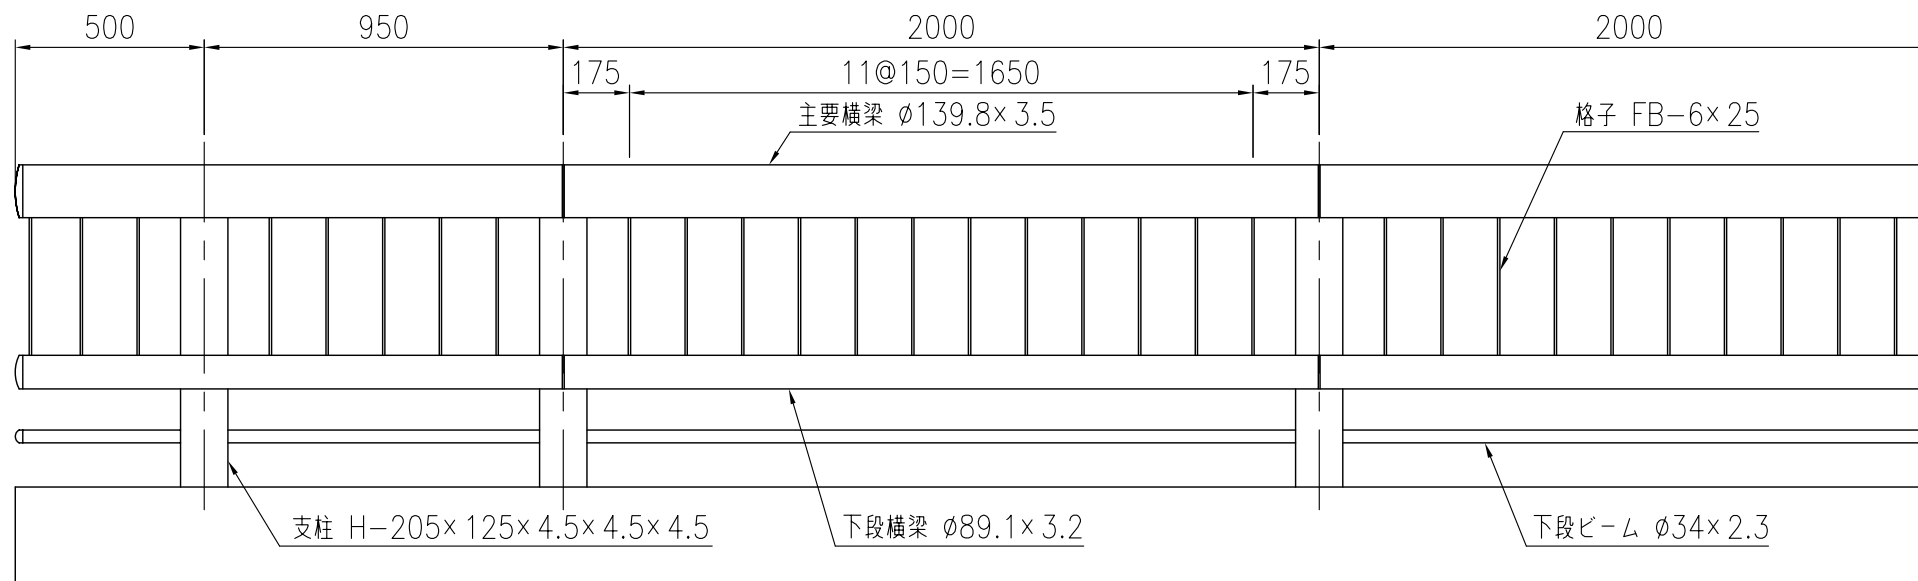

設置図

品 種	橋梁用ビーム型防護柵 (丸ビーム)
タイプ	B種
品 番	ST-B-3085HF
図面番号	KKSH01059*1

支柱図

A 矢 視 図