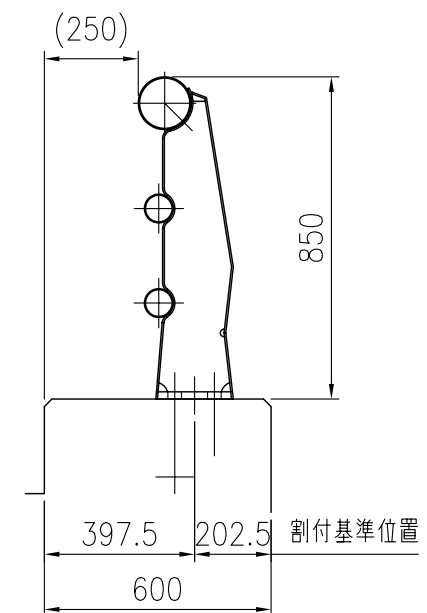

設置図

品 種	橋梁用ビーム型防護柵 (丸ビーム)
タイプ	C種
品 番	S-C-3085F
図面番号	KKSH01078*1

支柱図