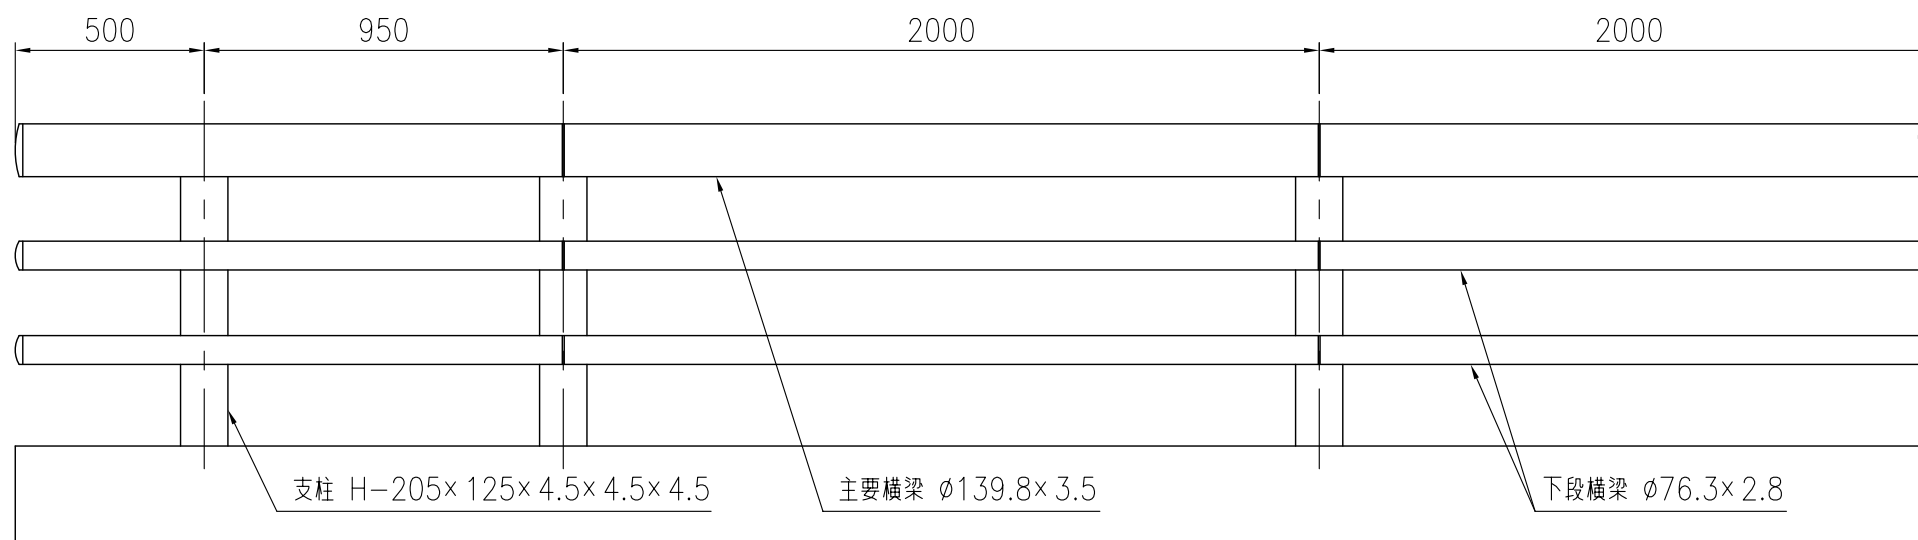

設置図

品 種	橋梁用ビーム型防護柵 (丸ビーム)
タイプ	C種
品 番	S-C-3085F
図面番号	KKSH01078*1

支柱図