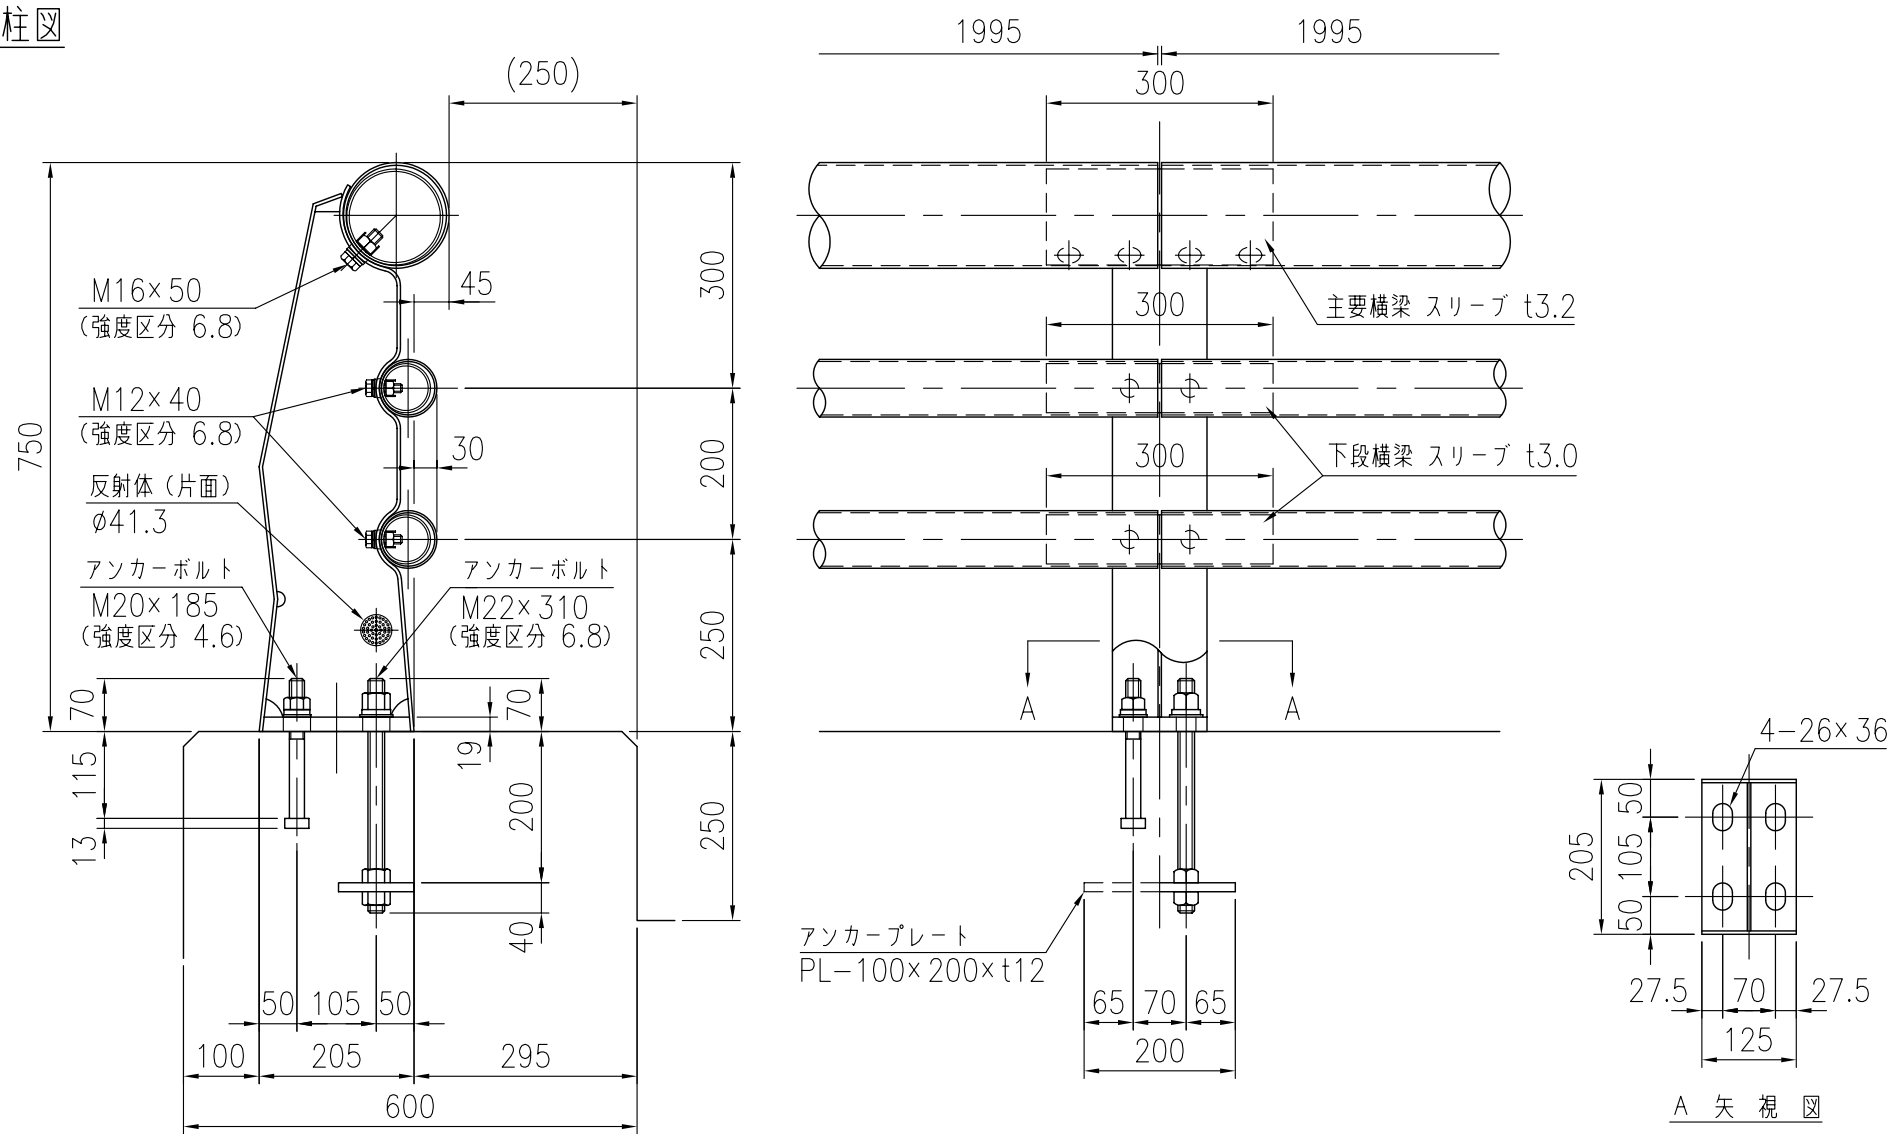

設置図

品 種	橋梁用ビーム型防護柵 (丸ビーム)
タイプ	C種
品 番	S-C-3075F
図面番号	KKSH01077*1

支柱図

A 矢 視 図