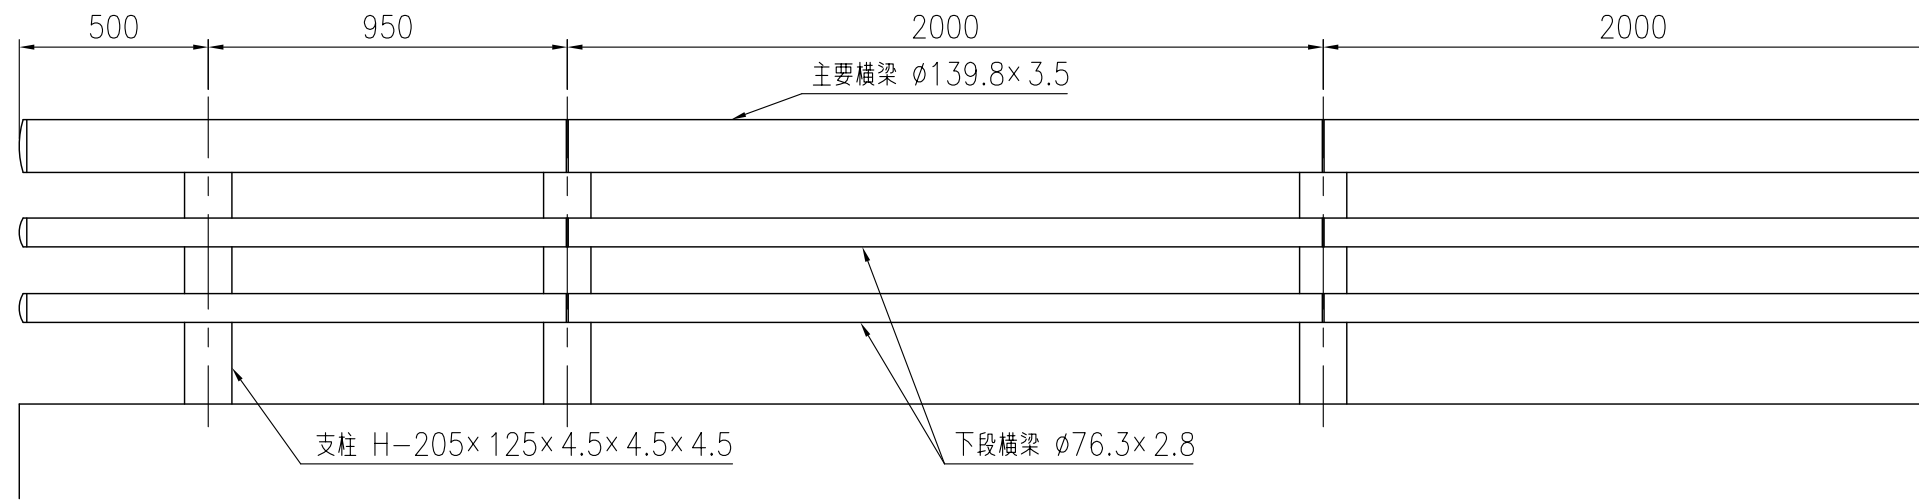

設置図

品 種	橋梁用ビーム型防護柵 (丸ビーム)
タイプ	C種
品 番	S-C-3075F
図面番号	KKSH01077*1

支柱図

A 矢 視 図