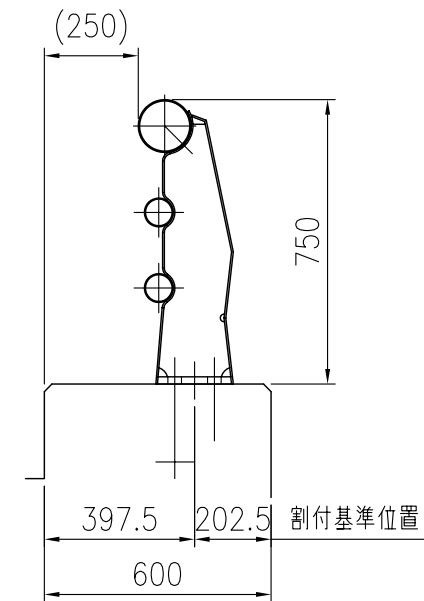

設置図

品 種	橋梁用ビーム型防護柵 (丸ビーム)
タイプ	C種
品 番	S-C-3075F
図面番号	KKSH01077*1

支柱図

A 矢 視 図