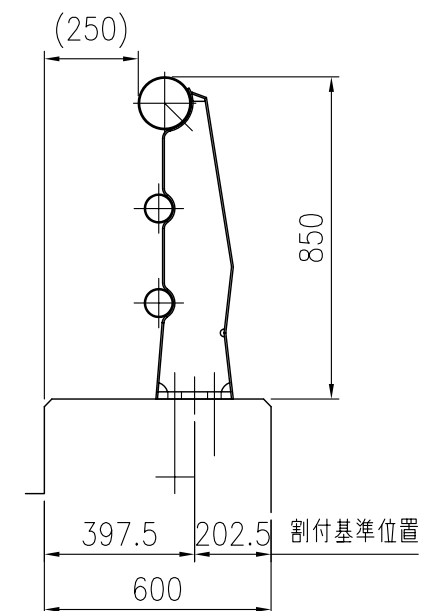

設置図

品 種	橋梁用ビーム型防護柵 (丸ビーム)
タイプ	B種
品 番	S-B-3085F
図面番号	KKSH01058*1

支柱図

A 矢 視 図