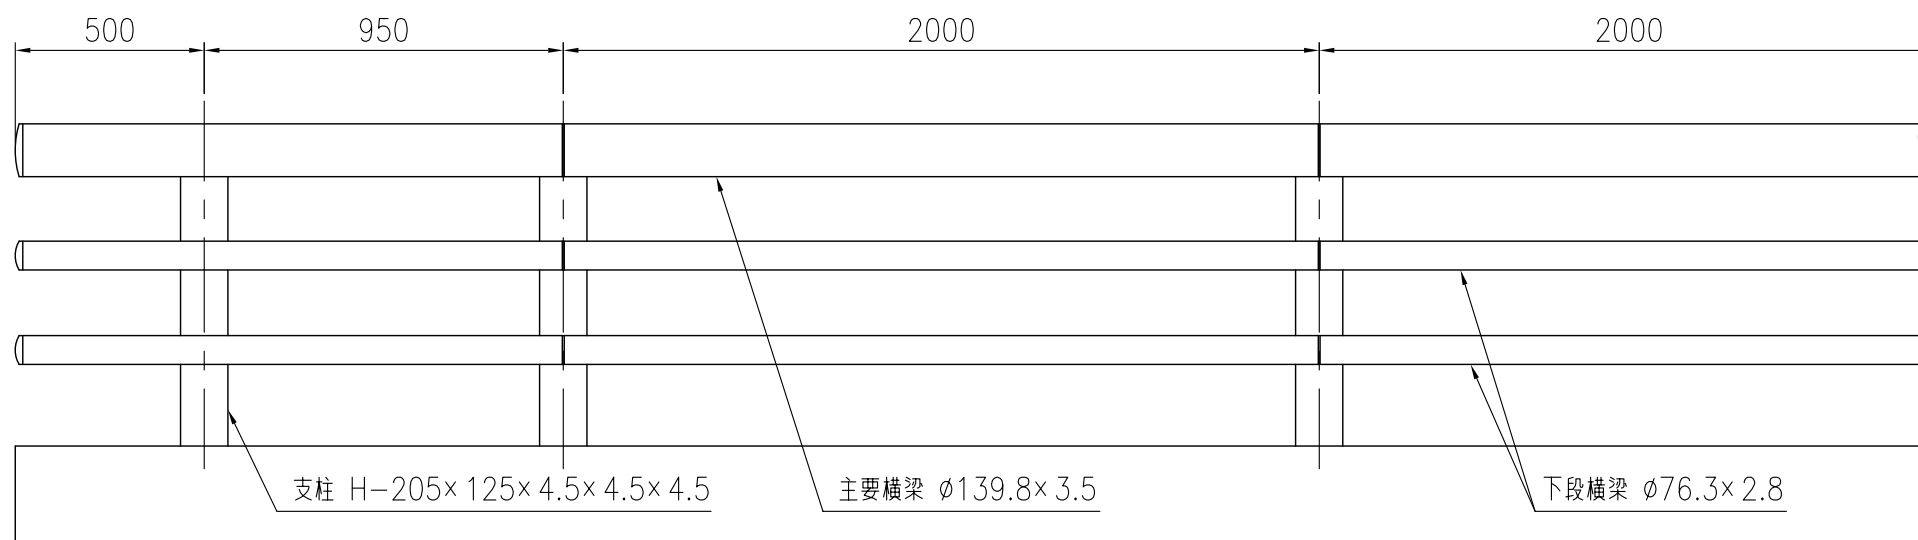

設置図

品 種	橋梁用ビーム型防護柵 (丸ビーム)
タイプ	B種
品 番	S-B-3085F
図面番号	KKSH01058*1

支柱図

A 矢 視 図