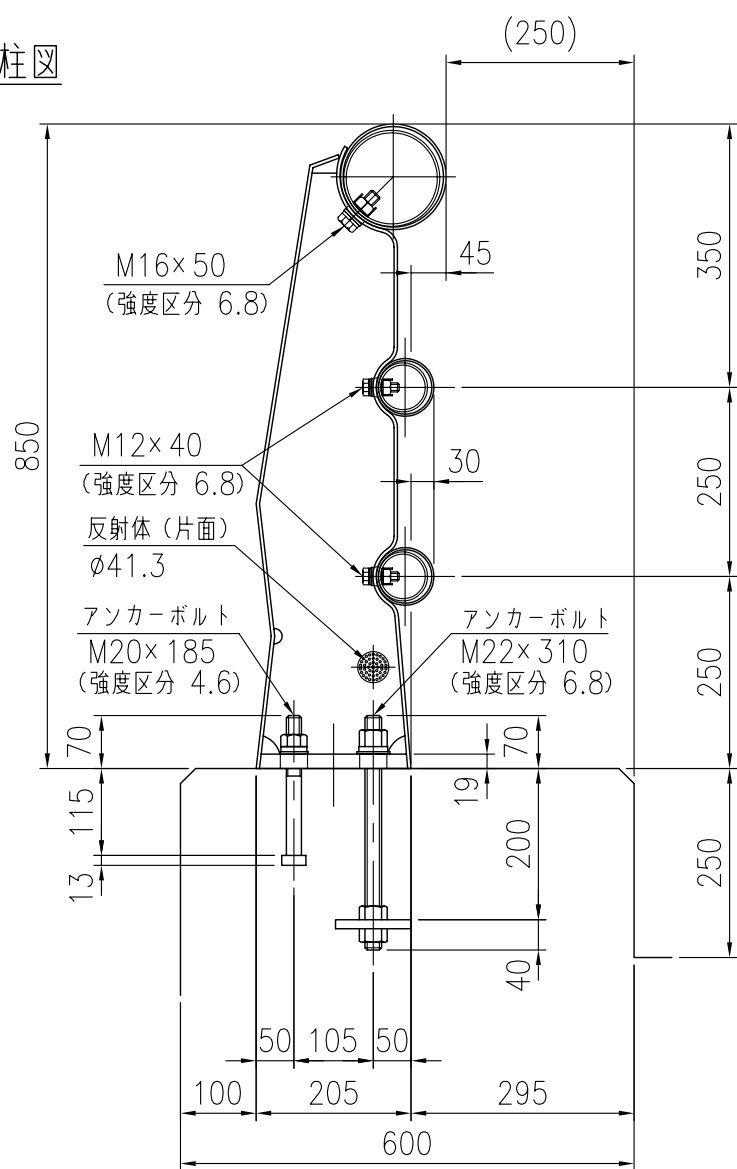

設置図

品 種	橋梁用ビーム型防護柵 (丸ビーム)
タイプ	B種
品 番	S-B-3085F
図面番号	KKSH01058*1

支柱図

A 矢 視 図