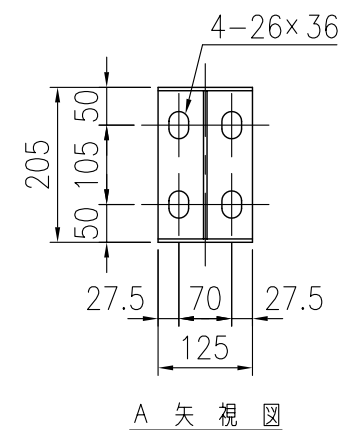

設置図

品 種	橋梁用ビーム型防護柵 (丸ビーム)
タイプ	B種
品 番	S-B-3085F
図面番号	KKSH01058*1

支柱図

A 矢 視 図