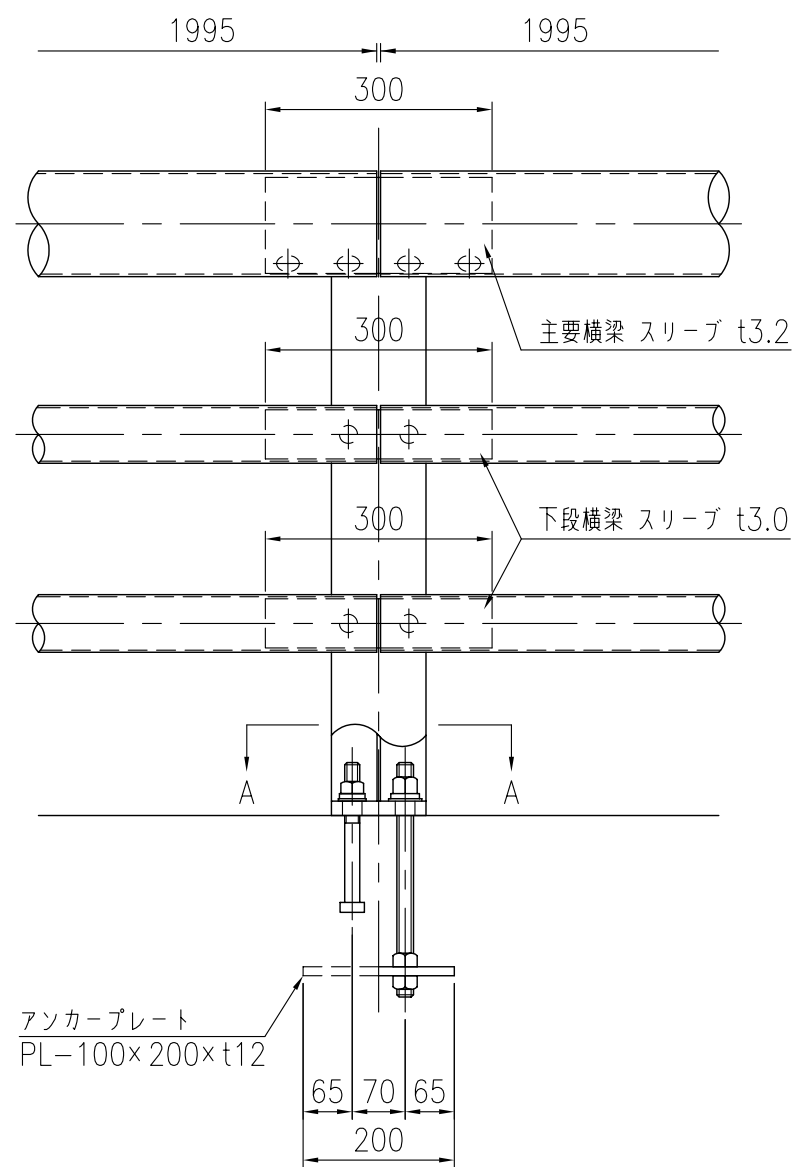

設置図

品 種	橋梁用ビーム型防護柵 (丸ビーム)
タイプ	B種
品 番	S-B-3085F
図面番号	KKSH01058*1

支柱図

A 矢 視 図