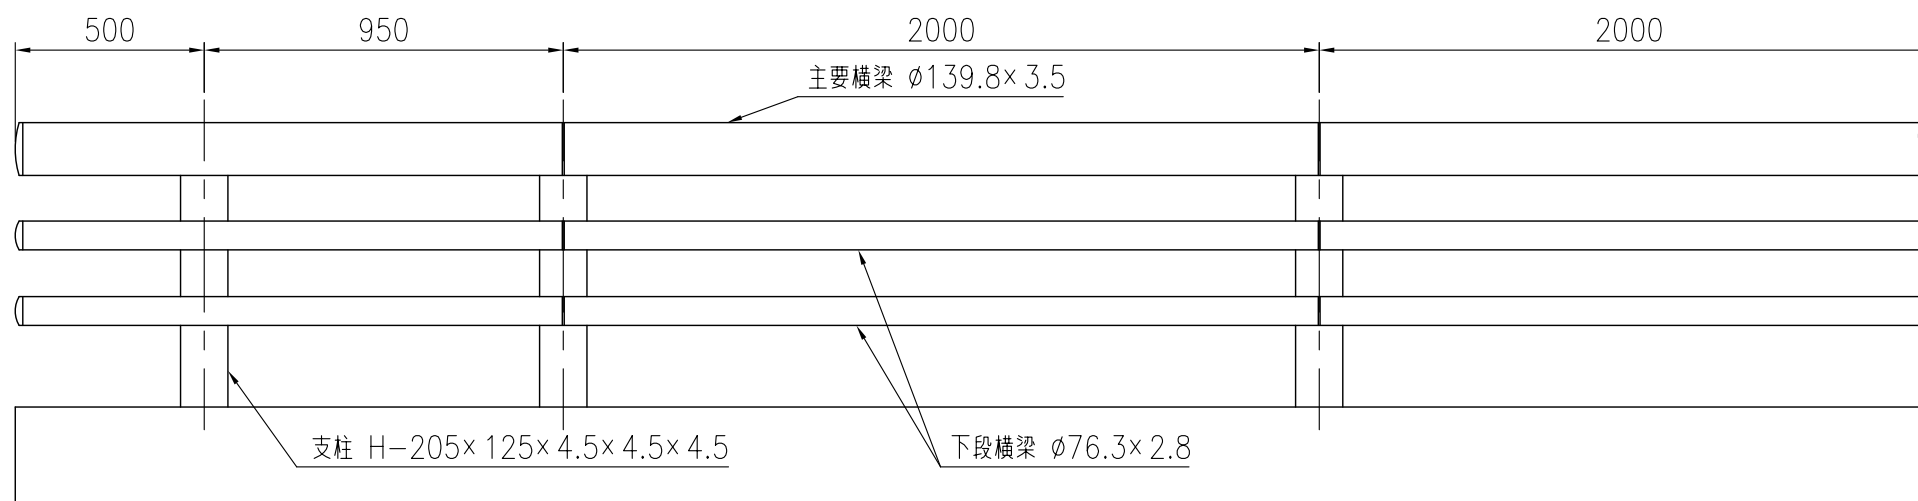

設置図

品 種	橋梁用ビーム型防護柵 (丸ビーム)
タイプ	B種
品 番	S-B-3075F
図面番号	KKSH01057*1

支柱図