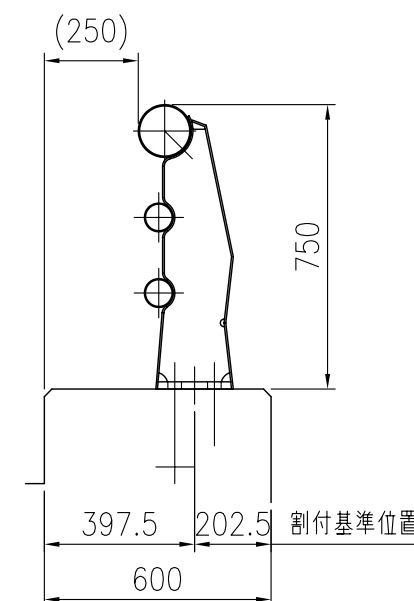

設置図

品 種	橋梁用ビーム型防護柵 (丸ビーム)
タイプ	B種
品 番	S-B-3075F
図面番号	KKSH01057*1

支柱図