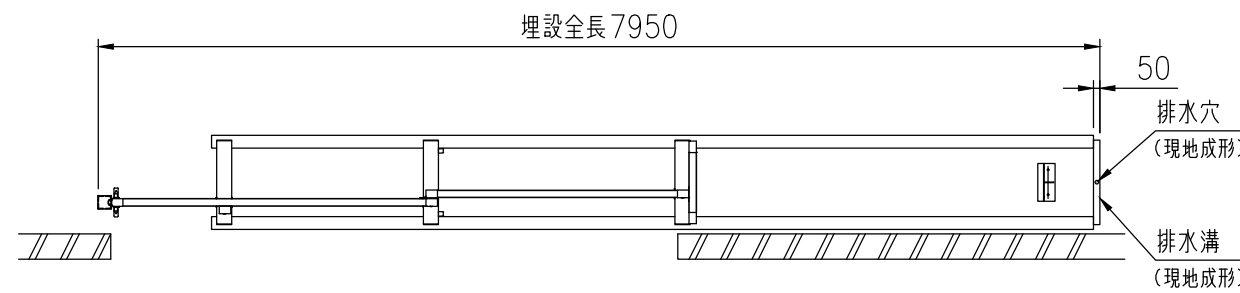

品名	セキスイアルミ大型引戸
タイプ	1型 H12 4500mm 片 右引き
呼称	アルミヒキド 1-1245S R
高さ・開口幅	H12・4500mm
図面番号	KFTH01114

全開時

全閉時

A-A矢視図

埋設図