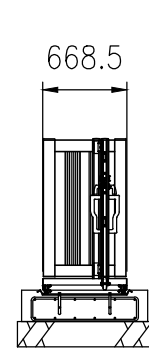

品名	セキスイアルミ大型引戸
タイプ	1型 H12 4500mm 片 右引き
呼称	アルミヒキド 1-1245S R
高さ・開口幅	H12・4500mm
図面番号	KFTH01114

全開時

全閉時

A-A矢視図

埋設図