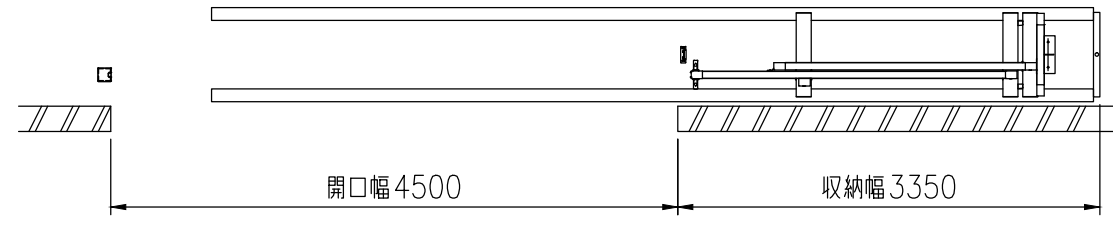

品名	セキスイアルミ大型引戸
タイプ	1型 H12 4500mm 片 右引き
呼称	アルミヒキド 1-1245S R
高さ・開口幅	H12・4500mm
図面番号	KFTH01114

全開時

全閉時

A-A矢視図

埋設図