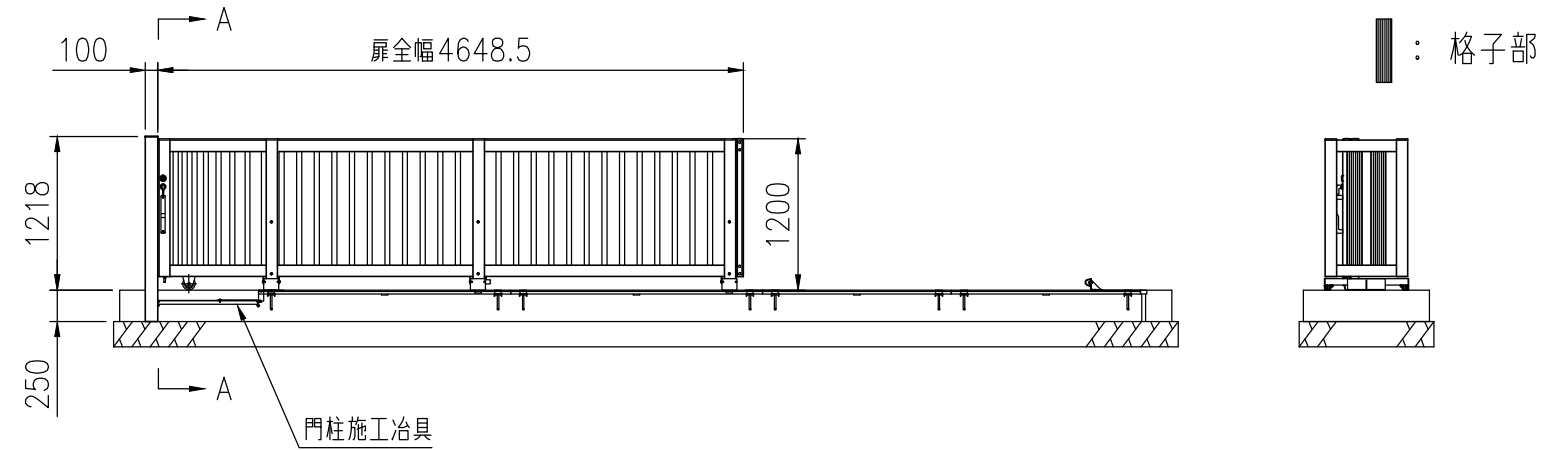

品名	セキスイアルミ大型引戸
タイプ	1型 H12 4500mm 片 右引き
呼称	アルミヒキド 1-1245S R
高さ・開口幅	H12・4500mm
図面番号	KFTH01114

全開時

全閉時

A-A矢視図

埋設図