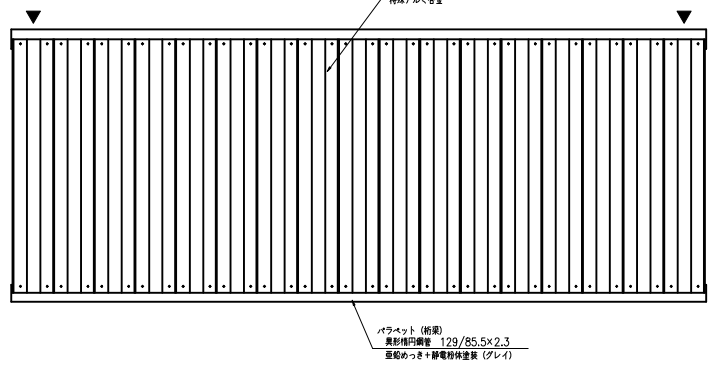

タイプ	アルルーフ
品番	アルルーフエレター-VH
図番	KARH 0000745

A-A断面図 (S=1:10)

C部詳細図 (S=1:5)

B部詳細図 (S=1:5)

側面図 (S=1:20)

\* 自転車により異なります。  
参考自転車は26インチ軽快車です。

平面図 (S=1:20)

正面図 (S=1:20)