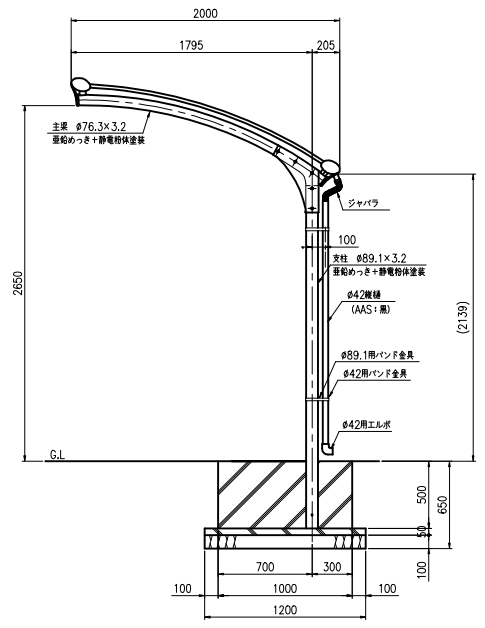

タイプ	アルルーフ
品番	アルルーフエレター-VH
図番	KARH 0000745

A-A断面図 (S=1:10)

C部詳細図 (S=1:5)

B部詳細図 (S=1:5)

側面図 (S=1:20)

\* 自転車により異なります。  
参考自転車は26インチ軽快車です。

平面図 (S=1:20)

正面図 (S=1:20)