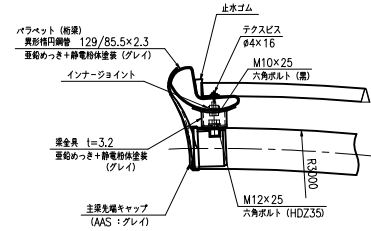

タイプ	アルルーフ
品番	アルルーフエレター-VH
図番	KARH 0000745

A-A断面図 (S=1:10)

C部詳細図 (S=1:5)

B部詳細図 (S=1:5)

側面図 (S=1:20)

\* 自転車により異なります。  
参考自転車は26インチ軽快車です。

平面図 (S=1:20)

正面図 (S=1:20)