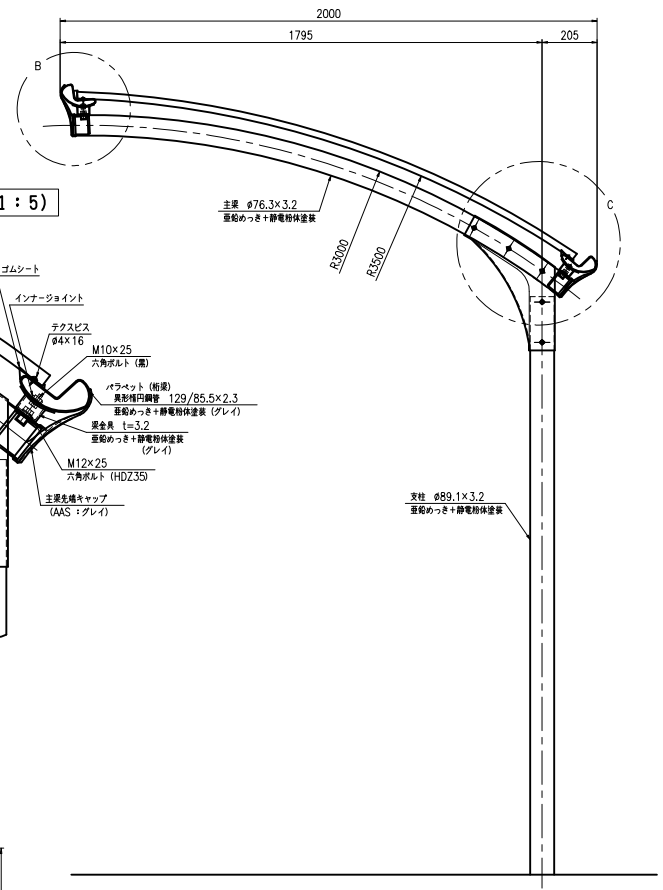

タイプ	アルルーフ
品番	アルルーフエレター-VH
図番	KARH 0000745

A-A断面図 (S=1:10)

C部詳細図 (S=1:5)

B部詳細図 (S=1:5)

側面図 (S=1:20)

\* 自転車により異なります。  
参考自転車は26インチ軽快車です。

平面図 (S=1:20)

正面図 (S=1:20)