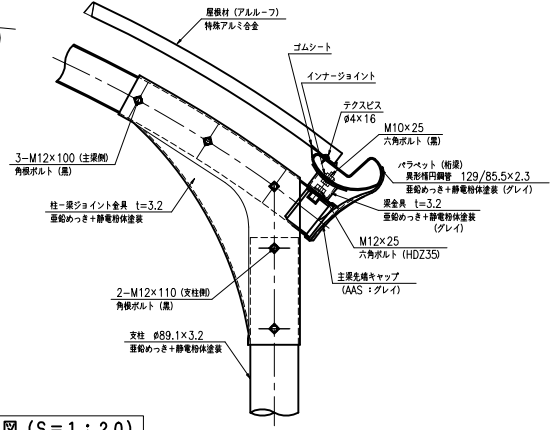

タイプ	アルルーフ
品番	アルルーフエレター-VH
図番	KARH 0000745

A-A断面図 (S=1:10)

C部詳細図 (S=1:5)

B部詳細図 (S=1:5)

側面図 (S=1:20)

\* 自転車により異なります。  
参考自転車は26インチ軽快車です。

平面図 (S=1:20)

正面図 (S=1:20)