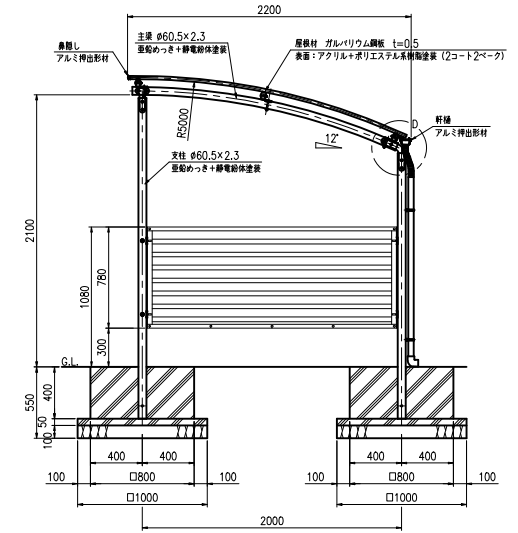

タイプ	GR247
品名	DGR24-HSP-2S
図番	KAKH00385-1

屋根材取付詳細図 (S=1:5)

B部詳細図 (S=1:5)

C部詳細図 (S=1:5)

A-A断面図 (S=1:10)

平面図 (S=1:20)

母屋取付詳細図 (S=1:5)

D部詳細図 (S=1:5)

正面図 (S=1:20)

側面図 (S=1:20)

パネル取付詳細図 (S=1:5)