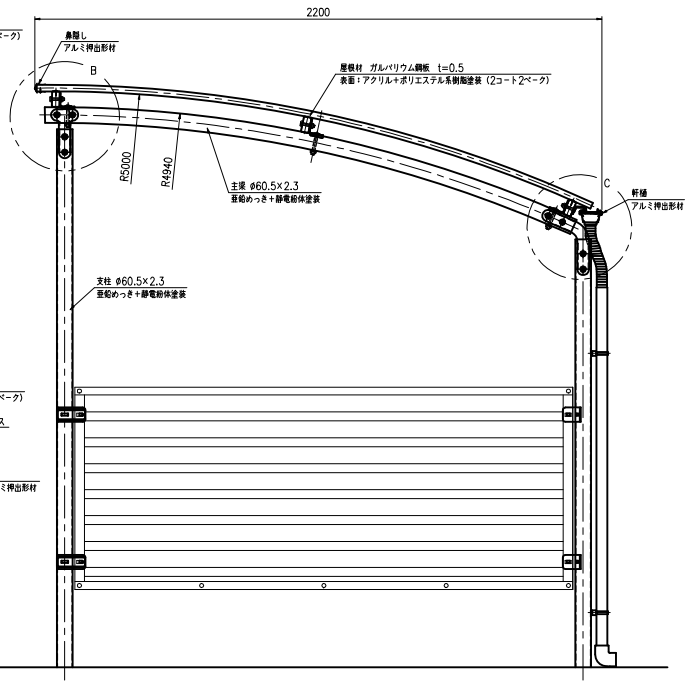

タイプ	GR247
品名	DGR24-HSP-2S
図番	KAKH00385-1

屋根材取付詳細図 (S=1:5)

B部詳細図 (S=1:5)

C部詳細図 (S=1:5)

A-A断面図 (S=1:10)

平面図 (S=1:20)

母屋取付詳細図 (S=1:5)

D部詳細図 (S=1:5)

正面図 (S=1:20)

側面図 (S=1:20)

パネル取付詳細図 (S=1:5)