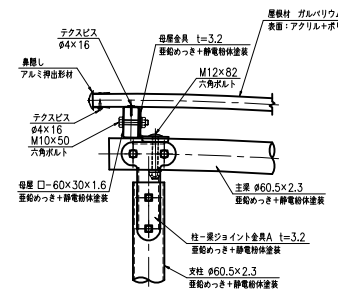

タイプ	GR247
品名	DGR24-HSP-2S
図番	KAKH00385-1

屋根材取付詳細図 (S=1:5)

B部詳細図 (S=1:5)

C部詳細図 (S=1:5)

A-A断面図 (S=1:10)

平面図 (S=1:20)

母屋取付詳細図 (S=1:5)

D部詳細図 (S=1:5)

正面図 (S=1:20)

側面図 (S=1:20)

パネル取付詳細図 (S=1:5)