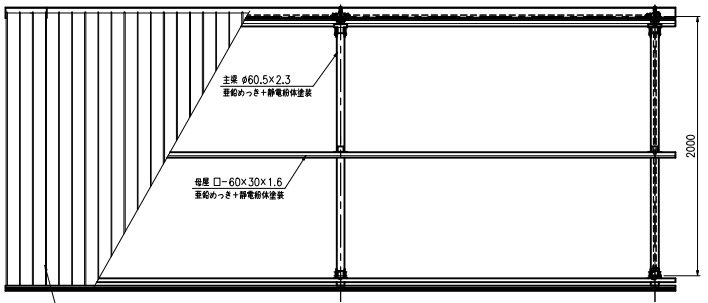

タイプ	GR247
品名	DGR24-HSP-2S
図番	KAKH00385-1

屋根材取付詳細図 (S=1:5)

B部詳細図 (S=1:5)

C部詳細図 (S=1:5)

A-A断面図 (S=1:10)

平面図 (S=1:20)

母屋取付詳細図 (S=1:5)

D部詳細図 (S=1:5)

正面図 (S=1:20)

側面図 (S=1:20)

パネル取付詳細図 (S=1:5)