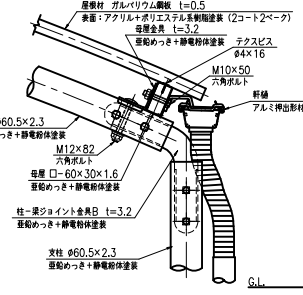

タイプ	GR247
品名	DGR24-HSP-2S
図番	KAKH00385-1

屋根材取付詳細図 (S=1:5)

B部詳細図 (S=1:5)

C部詳細図 (S=1:5)

A-A断面図 (S=1:10)

平面図 (S=1:20)

母屋取付詳細図 (S=1:5)

D部詳細図 (S=1:5)

正面図 (S=1:20)

側面図 (S=1:20)

パネル取付詳細図 (S=1:5)