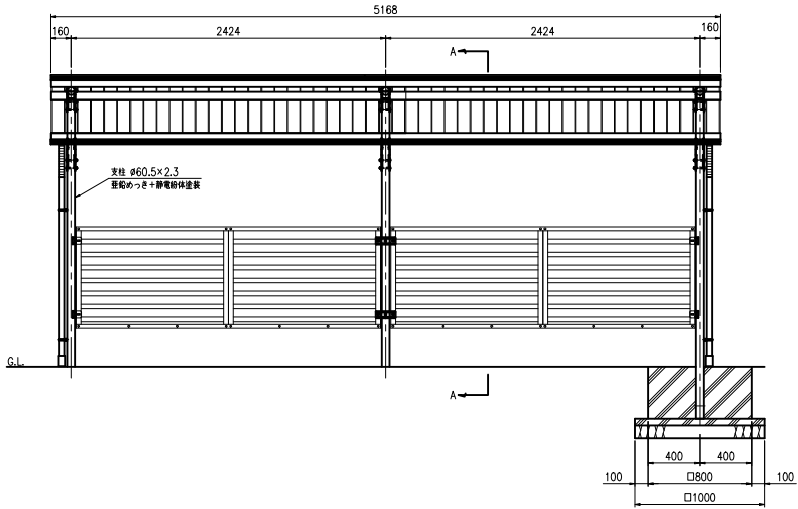

タイプ	GR247
品名	DGR24-HSP-2S
図番	KAKH00385-1

屋根材取付詳細図 (S=1:5)

B部詳細図 (S=1:5)

C部詳細図 (S=1:5)

A-A断面図 (S=1:10)

平面図 (S=1:20)

母屋取付詳細図 (S=1:5)

D部詳細図 (S=1:5)

正面図 (S=1:20)

側面図 (S=1:20)

パネル取付詳細図 (S=1:5)