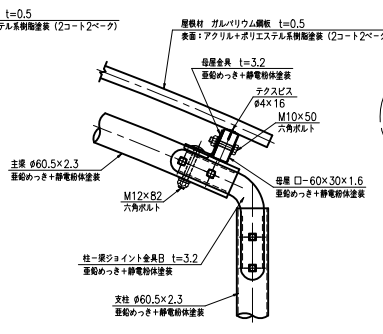

タイプ	GR247
品名	DGR24-HSP-2S
図番	KAKH00385-1

屋根材取付詳細図 (S=1:5)

B部詳細図 (S=1:5)

C部詳細図 (S=1:5)

A-A断面図 (S=1:10)

平面図 (S=1:20)

母屋取付詳細図 (S=1:5)

D部詳細図 (S=1:5)

正面図 (S=1:20)

側面図 (S=1:20)

パネル取付詳細図 (S=1:5)