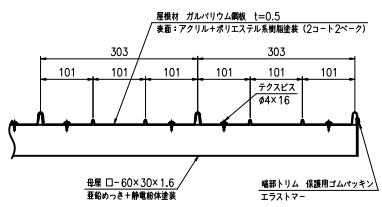

タイプ	GR247
品名	DGR24-HSP-2S
図番	KAKH00385-1

屋根材取付詳細図 (S=1:5)

B部詳細図 (S=1:5)

C部詳細図 (S=1:5)

A-A断面図 (S=1:10)

平面図 (S=1:20)

母屋取付詳細図 (S=1:5)

D部詳細図 (S=1:5)

正面図 (S=1:20)

側面図 (S=1:20)

パネル取付詳細図 (S=1:5)