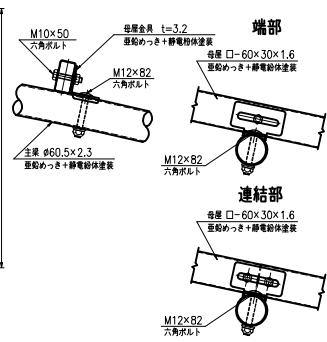

タイプ	GR247
品名	DGR24-HSP-2S
図番	KAKH00385-1

屋根材取付詳細図 (S=1:5)

B部詳細図 (S=1:5)

C部詳細図 (S=1:5)

A-A断面図 (S=1:10)

平面図 (S=1:20)

母屋取付詳細図 (S=1:5)

D部詳細図 (S=1:5)

正面図 (S=1:20)

側面図 (S=1:20)

パネル取付詳細図 (S=1:5)