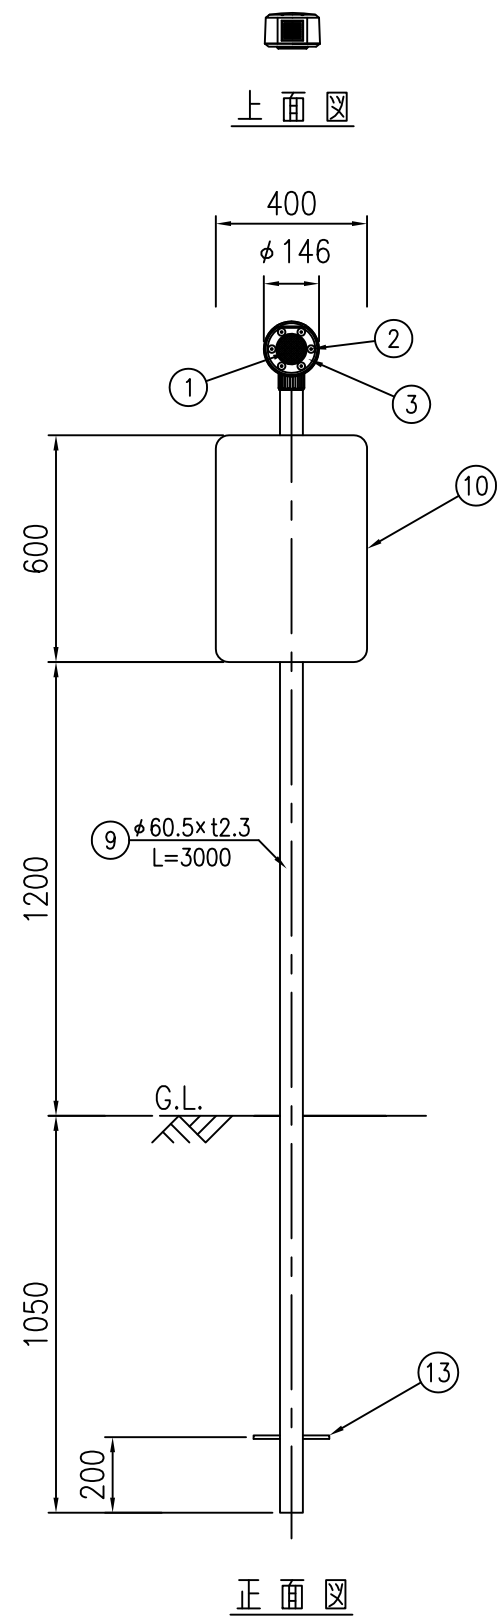

土中タイプ

コン中タイプ

フラッシュデリ避難定点サイン単柱タイプ FD-GW(特)				
品番	品名	数量	材質	備考
1	反射体	1	ポリカーボネート樹脂	クリア
2	発光体	6	—————	LED緑色発光
3	フロントカバー	1	ポリカーボネート樹脂 (特殊レンズ付き)	クリア
4	太陽電池	1	シリコンソーラー	—————
5	コントローラー	1	—————	—————
6	蓄電装置	1	電気二重層コンデンサ	—————
7	リアカバー	1	ポリカーボネート樹脂	—————
8	リベット	2	アルミニウム合金	φ5
9	支柱	1	STK400+亜鉛めっき	静電粉体塗装,白色
10	表示板	1	アルミニウム合金	600×400×t2
11	取付金具	3	アルミニウム合金	Uバンドφ60.5
12	ボルト・ナット	6	3/8×32	SW付
13	ネカセ	1	(φ9×L200)	—————