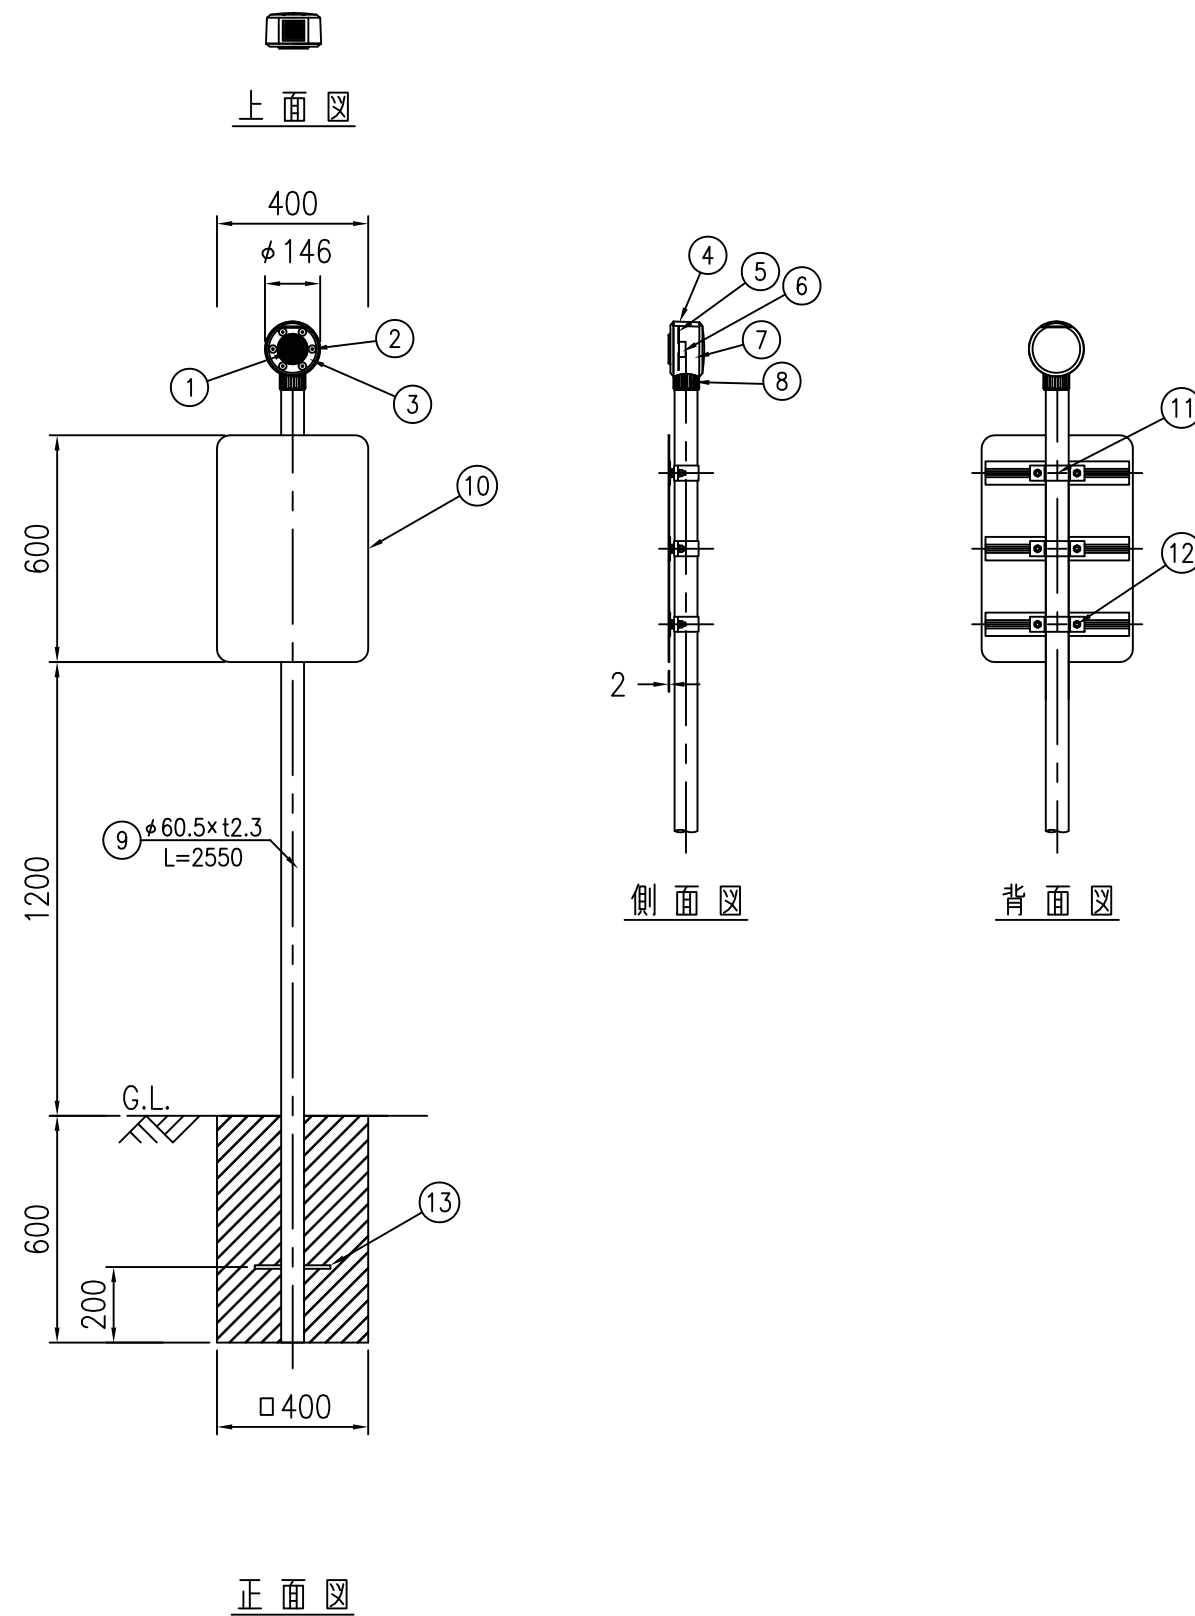

土中タイプ

コン中タイプ

フラッシュデリ避難定点サイン単柱タイプ FD-GW(特)				
品番	品名	数量	材質	備考
1	反射体	1	ポリカーボネート樹脂	クリア
2	発光体	6	—————	LED緑色発光
3	フロントカバー	1	ポリカーボネート樹脂 (特殊レンズ付き)	クリア
4	太陽電池	1	シリコンソーラー	—————
5	コントローラー	1	—————	—————
6	蓄電装置	1	電気二重層コンデンサ	—————
7	リアカバー	1	ポリカーボネート樹脂	—————
8	リベット	2	アルミニウム合金	φ5
9	支柱	1	STK400+亜鉛めっき	静電粉体塗装,白色
10	表示板	1	アルミニウム合金	600×400×t2
11	取付金具	3	アルミニウム合金	Uバンドφ60.5
12	ボルト・ナット	6	3/8×32	SW付
13	ネカセ	1	(φ9×L200)	—————

電気特性	
太陽電池	3.7V-61mA
蓄電装置	電気二重層コンデンサ
発光体	緑色発光ダイオード(LED)
点消灯	自動点灯滅
点滅	250~350回/分