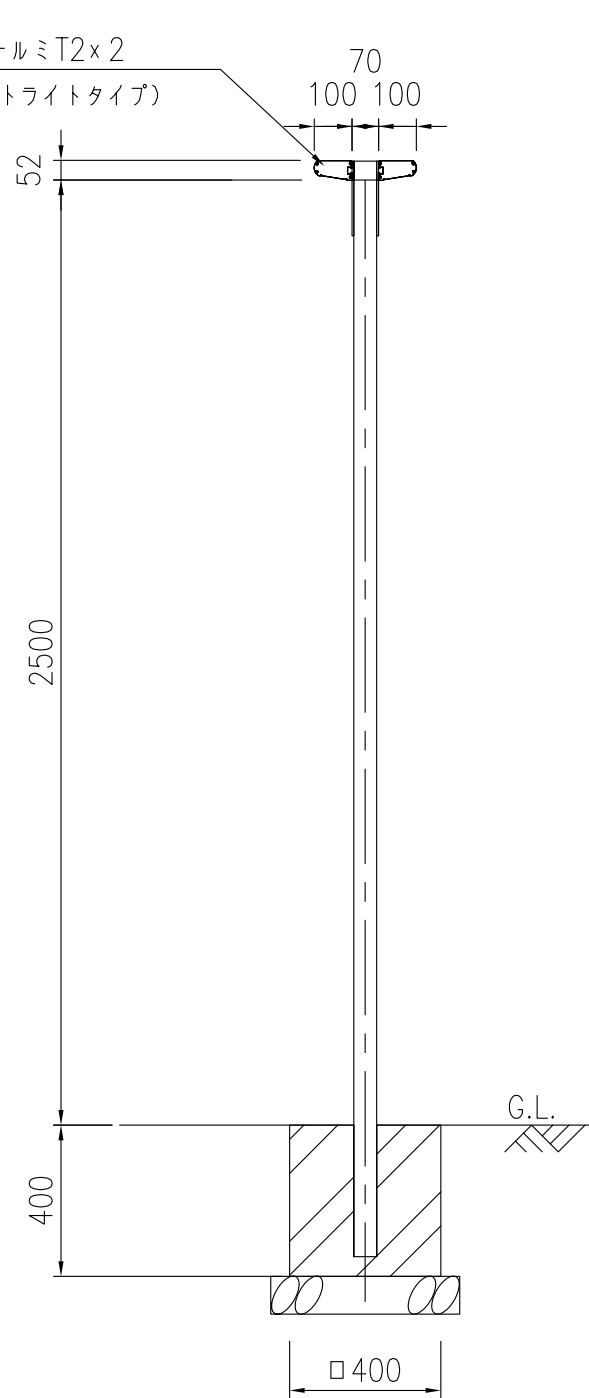

ソーラールミT2×2
(フロントライトタイプ)

正面図 S=1/20

側面図 S=1/20