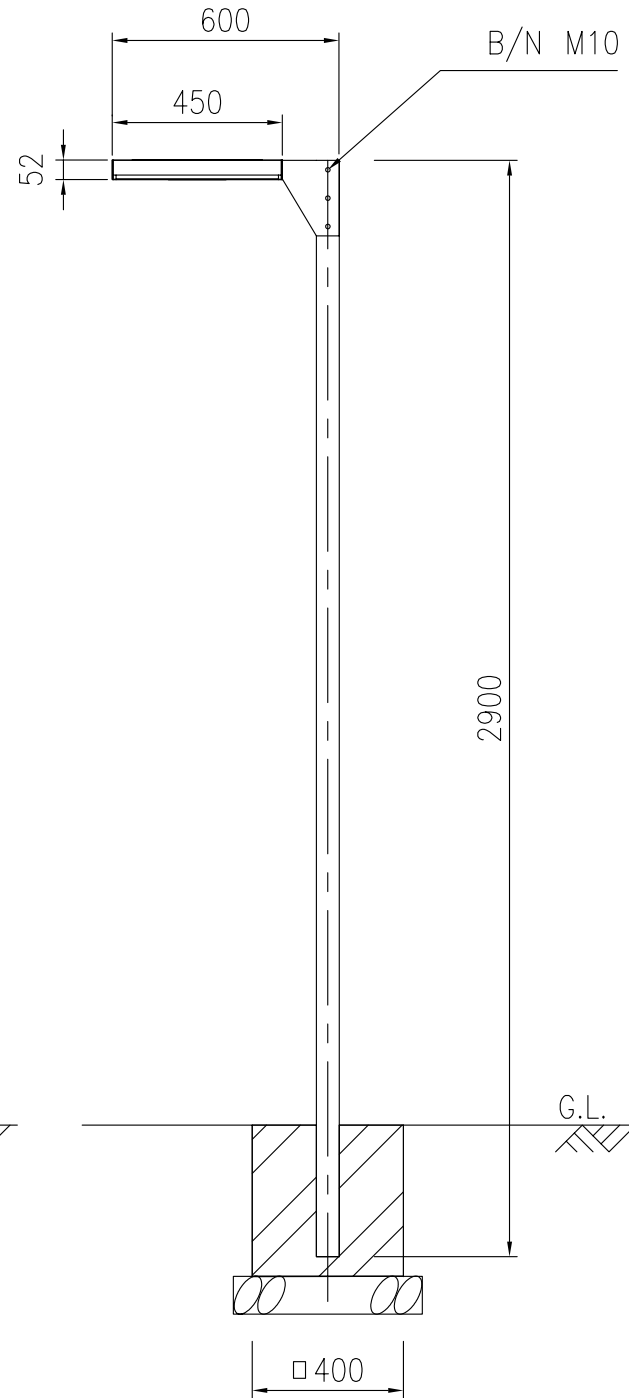

ソーラールミT2×2
(フロントライトタイプ)

正面図 S=1/20

側面図 S=1/20