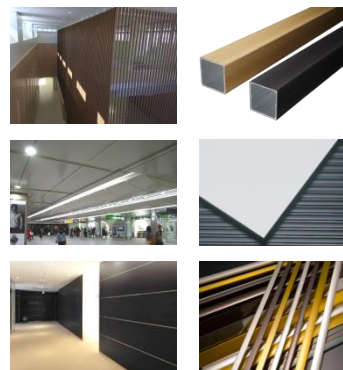

会場全体図と当社出展ホール

出展ブース E76

出展ホール全体図と当社出展ブース

当社出展ブースイメージ

■ 当社の展示製品

- ・人工木製品（木質樹脂をアルミ型材に被覆成形した製品）
 - ・・・角型テnderウッド
- ・ブラメタル製品（金属とプラスチック又は無機材との積層複合板製品）
 - ・・・ブラメタル、アートパネル、ハイエースバ ンシリーズ
- ・メタカラー製品（美しさと軽量性、施工性に優れた装飾建材製品）
 - ・・・面材、コーナー材、見切材シリーズ