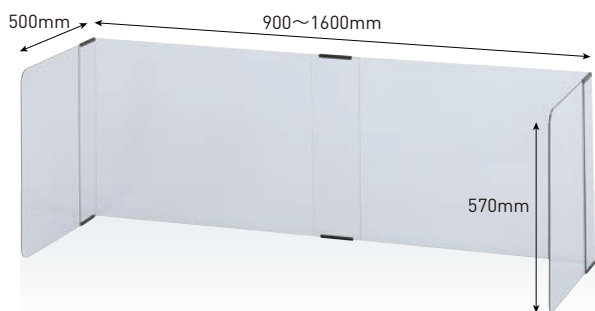

簡易固定式 屋内用

飛沫防止パーテーション VB-L

置くだけ簡単! さまざまなデスクレイアウトに対応!
オフィス向け飛沫対策用透明PET製パーテーション

組合せ自由

デスクのレイアウトや
使い方に合わせて
配置や長さを変える
ことができます

簡単設置

工具不要! 連結材を
はめ込むだけの
簡単設置

割れにくい

耐衝撃性に優れ、
1mの高さから落としても
割れにくい*

*適度な力が生じた場合は
その類ではありません

視界良好

透明性に優れる
PET製透明材

開放空間を損なうことなく、ウイルス直接飛沫の対策が可能です

本製品は、飛沫飛散防止を目的とした簡易固定式の室内専用間仕切り製品です。
他の用途にはご使用にならないでください。
また、飛沫感染を完全に防止するものではありません。

会議室

飲食店客席

オフィス

■ 基本仕様

製品規格

品番・カナコード	サイズ(mm)	重量	材質
VB-L1600	H570×L1600×W500	6kg	PET樹脂

セット内容

部品名	サイズ(mm)	数量	材質
①Lパネル	t3×110×850×570	2	PET樹脂
②Fパネル	t3×500×570	2	PET樹脂
③連結材	L=100	8	ステンレス+ABS樹脂

※本製品は「簡易固定式」の屋内向けパーテーションです。定期的に固定部の安定性を確認してください。

オフィスへの
設置イメージ

簡単設置

■ 設置方法

[1セット使用例]

[2セット使用例]

2セット配置すると、4席分仕切ることができます

■ 使用例

空間に合わせて
レイアウトを
変更できます!