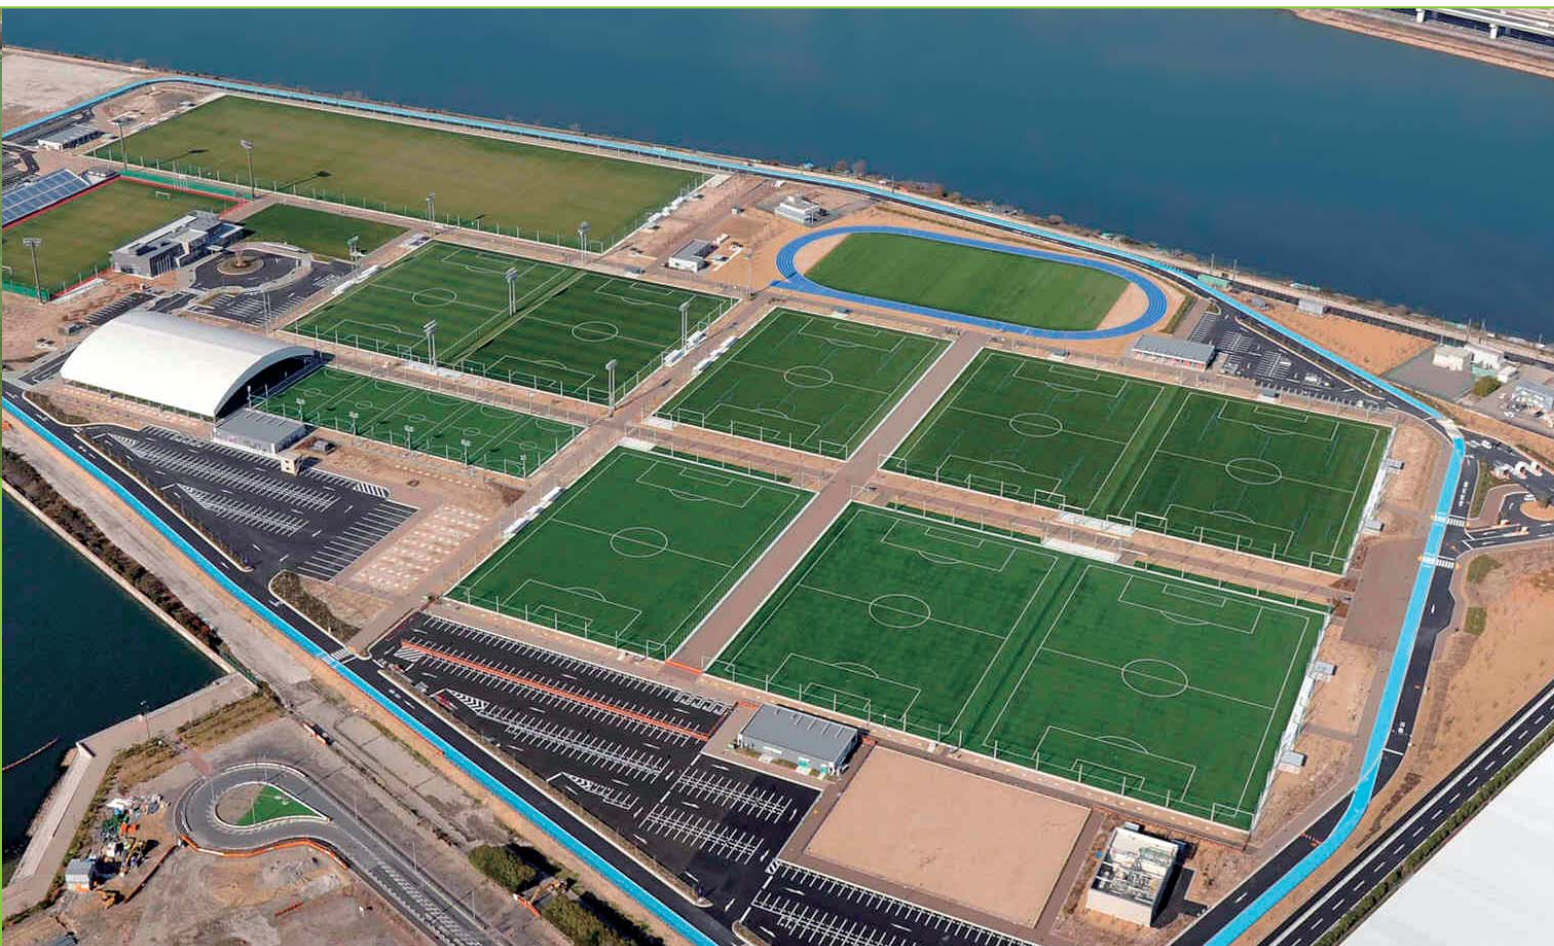

DREAMTURF

施工実績

CONSTRUCTION RESULTS

J-GREEN 堺 (堺市立サッカー・ナショナルトレーニングセンター)

大阪府堺市に2010年3月完成した日本最大規模のサッカー練習施設。サッカーの他にも、アメリカンフットボールやラグビーにも使用することが可能。全9面ある人工芝フィールドのうち、6面にDream Turfが採用されています。

1 人工芝フィールド(照明設備付)[2面]

PT2050RSpro ACS75(ショックパッド25mm)
クッション性に優れ、天然芝に限りなく近いFIFA 2 Star規格に準じた人工芝フィールド。照明を備え、夜間の使用も可能。【JFA公認グラウンド】