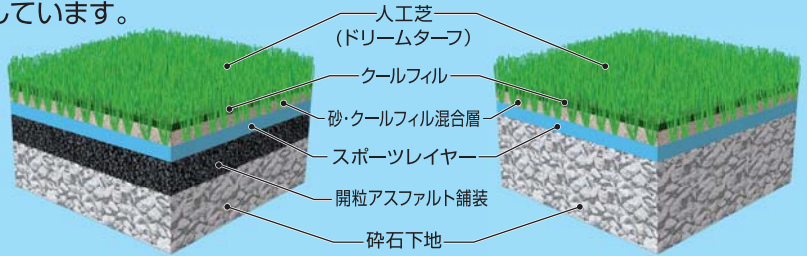

# ドリームターフ★キッズポイント

DREAMTURF

園庭用人工芝

おすすめ  
ポイント

クッション性が高く安全に配慮しています。

人や環境にやさしい素材を使用しています。

# こどもたちが思いっきり遊べる園庭づくりをお手伝いします。

土や砂の園庭で  
転ぶと危険…。

ドリームターフなら  
転んだ時の衝撃をやわらげます。

雨上がりの土や砂の園庭は  
水びたし…。

ドリームターフなら  
雨上がりでもすぐに遊べます。

### クッション性が高く安全に配慮しています。

優れた衝撃吸収性能を持つドリームターフに、低反発緩衝層「スポーツレイヤー」※1を併用。  
HIC試験※2において臨界高さ※3 140cmを満たしています。

※1) スポーツレイヤー=低発泡ポリエチレンシート  
※2) HIC (Head Injury Criteria)=頭部損傷係数  
※3) HIC 1,000を越えない範囲での最大高さ。

HIC 1,000未満であれば重大な事故が起きにくいとされています。  
(参考) 幼稚園児の平均身長109.9cm(平成26年度) \*文部科学省ホームページより引用。  
※屋上など下地に排水性がない場所への導入については、別途弊社までお問い合わせください。

	芝丈	参考価格	HIC高さ
キッズパッケージ55	55mm	20,000円/㎡(税抜き)	1.0m
キッズパッケージ65	65mm	25,000円/㎡(税抜き)	1.4m

※人工芝+充填材(クールフィル+砂)+スポーツレイヤーの標準セット価格です。(工事費込み)  
※搬入条件・面積・下地状況等により価格は変動します。別途、弊社営業までお問い合わせください。

●使用目的・現地の諸条件などに合わせて、下地も含めた総合的なご提案が可能です。