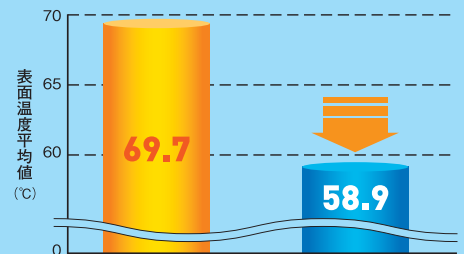

一般的な人工芝+黒ゴム 温度抑制ヤーン+クールフィル

sjc 積水樹脂株式会社

本社：〒530-0047 大阪市北区西天満2丁目4番4号(堂島開電ビル6階)
東京本社：〒105-0022 東京都港区海岸1丁目11番1号(ニューピア竹芝ノースタワー12階)
支店：関東 近畿・北陸
Sekisuijushi Home Page <http://www.sekisuijushi.co.jp/>

スポーツ施設事業部

■ 関東支店/スポーツ施設営業所
〒105-0022 東京都港区海岸1丁目11番1号(ニューピア竹芝ノースタワー12階)
TEL 03(5400)1817 FAX 03(5400)1840
■ 近畿・北陸支店/スポーツ施設営業所
〒530-0001 大阪市北区梅田2丁目6番20号(パシフィックマークス西梅田8階)
TEL 06(6442)2402 FAX 06(6344)3560