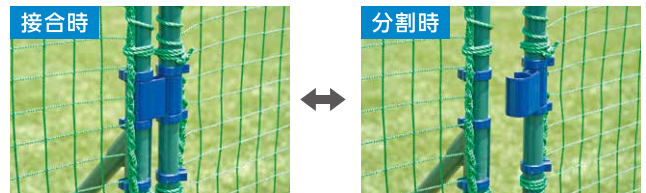

Dream Fence

ドリームフェンス

スポーツ用樹脂被覆パイプフェンス

軽量設計だから、
設置や移動がラクラク!

重さ
約6kg

はめ込み式だから、専用工具
連結・着脱が簡単! 不要

パーツ追加や組み合わせで
手軽に用途を拡大!

追加
パーツ

設置・移動が簡単なパイプフェンスなら、幅広いシーンでご活用いただけます。

軽量設計

樹脂製パイプ採用で従来の鉄製に比べて大幅な軽量化を実現しました。

簡易着脱機構

はめ込み式の接合パーツなので専用工具なしで着脱が容易にできます。

★こんなシーンにおすすめ

使用目的やシチュエーションに応じた様々なスタイルで設置が可能です。

サッカー

フィールドの分割フェンスに。目的に応じて長さや設置場所を自在に変更できます。

ソフトボール

内外野の仮設フェンスとして使用。接続部は可動式ですので角度を自由に調整できます。

強風時は…

脚の向きを交互に設置することで強風時でも倒れ難くなります。

■ 製品仕様

	<ハイタイプ>
片脚仕様 *一連につき脚単体(追加パーツ)が一脚必要です。	
サイズ	H1200×W2000(mm)
本体価格	29,000円

■ 追加パーツ

<ジョイント> 300円	
<脚/ハイタイプ用> 4,000円	

■ 製品規格

- <樹脂被履パイプ>
- 外径:27.5mm(呼称:28mm)
 - 内径:24.0mm
 - 鋼管肉厚:0.7mm
 - 材質:溶融亜鉛めっき鋼管
 - 被覆樹脂:AAS樹脂

- <ネット>
- 材質:ポリエチレン
 - メッシュサイズ:□37.5mm

- <ジョイント>
- 材質:プラスチック

※標準品としてはH1200/メッシュ37.5mmのみとなります。
※表記価格に消費税は含まれておりません。