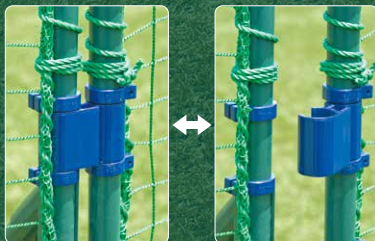

Dream Fence

ドリームフェンス

スポーツ用樹脂被覆パイプフェンス

軽量設計だから、
設置や移動がラクラク!

重さ
約6kg

はめ込み式だから、専用工具
連結・着脱が簡単! 不要

パーツ追加や組み合わせで
手軽に用途を拡大!

追加
パーツ

設置・移動が簡単なパイプフェンスなら、幅広いシーンでご活用いただけます。

軽量設計

樹脂製パイプ採用で従来の鉄製に比べて大幅な軽量化を実現しました。

簡易着脱機構

はめ込み式の接合パーツなので専用工具なしで着脱が容易にできます。

★こんなシーンにおすすめ

使用目的やシチュエーションに応じた様々なスタイルで設置が可能です。

サッカー

フィールドの分割フェンスに。目的に応じて長さや設置場所を自在に変更できます。

ソフトボール

内外野の仮設フェンスとして使用。接続部は可動式ですので角度を自由に調整できます。

強風時は…

脚の向きを交互に設置することで強風時でも倒れ難くなります。

■ 製品仕様

	<ハイタイプ>
片脚仕様 *一連につき脚単体(追加パーツ)が一脚必要です。	
サイズ	H1200×W2000(mm)
本体価格	29,000円

■ 追加パーツ

<ジョイント> 300円	
<脚/ハイタイプ用> 4,000円	

■ 製品規格

- <樹脂被履パイプ>
- 外径:27.5mm(呼称:28mm)
 - 内径:24.0mm
 - 鋼管肉厚:0.7mm
 - 材質:溶融亜鉛めっき鋼管
 - 被覆樹脂:AAS樹脂

- <ネット>
- 材質:ポリエチレン
 - メッシュサイズ:□37.5mm

- <ジョイント>
- 材質:プラスチック

※標準品としてはH1200/メッシュ37.5mmのみとなります。
※表記価格に消費税は含まれておりません。