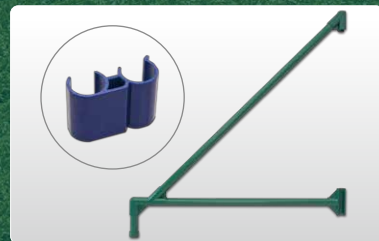

Dream Fence

ドリームフェンス

スポーツ用樹脂被覆パイプフェンス

軽量設計だから、
設置や移動がラクラク!

重さ
約6kg

はめ込み式だから、専用工具
連結・着脱が簡単! 不要

パーツ追加や組み合わせで
手軽に用途を拡大!

追加
パーツ

設置・移動が簡単なパイプフェンスなら、幅広いシーンでご活用いただけます。

軽量設計

樹脂製パイプ採用で従来の鉄製に比べて大幅な軽量化を実現しました。

簡易着脱機構

はめ込み式の接合パーツなので専用工具なしで着脱が容易にできます。

★こんなシーンにおすすめ

使用目的やシチュエーションに応じた様々なスタイルで設置が可能です。

サッカー

フィールドの分割フェンスに。目的に応じて長さや設置場所を自在に変更できます。

ソフトボール

内外野の仮設フェンスとして使用。接続部は可動式ですので角度を自由に調整できます。

強風時は…

脚の向きを交互に設置することで強風時でも倒れ難くなります。

■ 製品仕様

	<ハイタイプ>
片脚仕様 *一連につき脚単体(追加パーツ)が一脚必要です。	
サイズ	H1200×W2000(mm)
本体価格	29,000円

■ 追加パーツ

<ジョイント> 300円	
<脚/ハイタイプ用> 4,000円	

■ 製品規格

- <樹脂被履パイプ>
- 外径:27.5mm(呼称:28mm)
 - 内径:24.0mm
 - 鋼管肉厚:0.7mm
 - 材質:溶融亜鉛めっき鋼管
 - 被覆樹脂:AAS樹脂

- <ネット>
- 材質:ポリエチレン
 - メッシュサイズ:□37.5mm

- <ジョイント>
- 材質:プラスチック

※標準品としてはH1200/メッシュ37.5mmのみとなります。
※表記価格に消費税は含まれておりません。