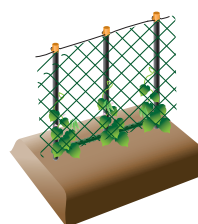

ハイブリッド獣害柵

金属線と樹脂線の組み合わせによる頑丈な獣害柵

用途
・シカ向け(高さ1.8m)
・イノシシ向け(高さ1.2m)

金属線 + 樹脂線

ハイブリッドフェンス	横線(エクセル線)/縦線(亜鉛めっき鉄線)
支柱	亜鉛めっき鉄板加工型鋼
留め金具	ステンレスまたは亜鉛めっき鉄板製

- 横線にエクセル線[※]を使用することで広げやすいロール網
- 縦線に獣害柵としての使用実績があるφ2mmめっき鉄線を使用することで信頼性を確保
- 害獣の衝突を想定した独自の社内試験を実施

※エクセル線は同径の鉄線と同じ強度を持ちながら重量は1/6の樹脂線です。

獣害ネット支柱

ワンタッチで固定できるネットフェンス用ポール

用途
・ネットフェンス用ポールに最適
・防獣、防風、防鳥、栽培、遮光ネットなど、いろいろなネットを引っ掛け支える

ワンタッチ固定方式

- ネット材を簡単に取付け・引っ掛けられるフック付き
- 頭部キャップは、叩き込みやすい大型フラット面
- 太物は、頭部キャップに座金入り
- 機能性のキャップ部分が目立つオレンジ色
- パイプは、独自の完全水密キャップ式被覆鋼管を使用

サイズ(mm)		梱包単位 (本)	JAN 表示有	JANコード 4906648	色	
外径	長さ					
φ20	1,200	50	○	098323	黒	
	1,500		○	098330		
φ26	1,800	20	○	098347		
	2,100		○	098354		

直立式ネット栽培