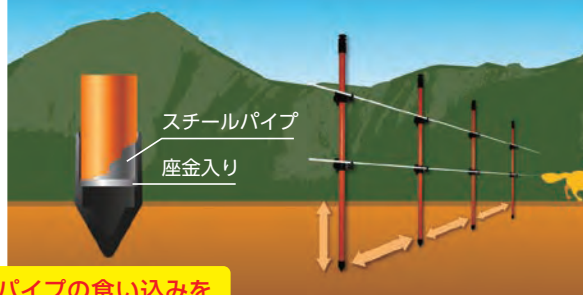

レバーを半回転
させるだけで固定
できます

解除状態

固定状態

● 簡単に線張りできる頭部樹脂キャップ

「大型フラット頭部採用」キャップ上部をフラットな面上とし、打ち込みやすさを高めました。

はめ込み時

線張り時

はめ込みやすく抜けにくい

- 『へ』の字にはめ込み、線を張ると手前には線が抜けにくい構造。
- 頭部が平らで面積が大きいので打ち込みやすい。

打込用「座金入り先端キャップ」

パイプの食い込みを
シャットアウト

● 先端は樹脂キャップ付き(座金入り)で 硬い地面にもしっかり打ち込める

● ポールは視認性の高いオレンジ色で、 下草刈り時の誤った切断を防ぐ

※ポールは約5m間隔を目安に施工してください。
また、地中には約20cm以上埋めてください。