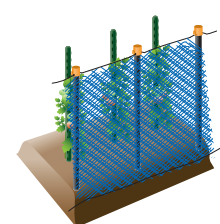

ハイブリッド獣害柵

金属線と樹脂線の組み合わせによる頑丈な獣害柵

用途
・シカ向け(高さ1.8m)
・イノシシ向け(高さ1.2m)

金属線 + 樹脂線

ハイブリッドフェンス	横線(エクセル線)/縦線(亜鉛めっき鉄線)
支柱	亜鉛めっき鉄板加工型鋼
留め金具	ステンレスまたは亜鉛めっき鉄板製

- 横線にエクセル線[※]を使用することで広げやすいロール網
- 縦線に獣害柵としての使用実績があるφ2mmめっき鉄線を使用することで信頼性を確保
- 害獣の衝突を想定した独自の社内試験を実施

※エクセル線は同径の鉄線と同じ強度を持ちながら重量は1/6の樹脂線です。

獣害ネット支柱

ワンタッチで固定できるネットフェンス用ポール

用途
・ネットフェンス用ポールに最適
・防獣、防風、防鳥、栽培、遮光ネットなど、いろいろなネットを引っ掛け支える

ワンタッチ固定方式

- ネット材を簡単に取付け・引っ掛けられるフック付き
- 頭部キャップは、叩き込みやすい大型フラット面
- 太物は、頭部キャップに座金入り
- 機能性のキャップ部分が目立つオレンジ色
- パイプは、独自の完全水密キャップ式被覆鋼管を使用

サイズ(mm)		梱包単位 (本)	JAN 表示有	JANコード 4906648	色	
外径	長さ					
φ20	1,200	50	○	098323	黒	
	1,500		○	098330		
φ26	1,800	20	○	098347		
	2,100		○	098354		

防風ネット柵