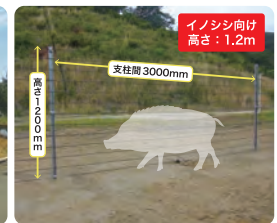

※施工後は1週間に1度程度、しっかり施工
されているかご確認ください。

サイズ(mm)		梱包単位 (本)	碍子数 (色:黒)	JAN 表示有	JANコード 4906648	色
外径	長さ					
φ20	900	25	2個	○	095179	オレンジ
	1,800		3個	○	094967	

ハイブリッド獣害柵

金属線と樹脂線の組み合わせによる頑丈な獣害柵

用途
 ・シカ向け(高さ1.8m)
 ・イノシシ向け(高さ1.2m)

金属線 + 樹脂線

支柱・金具端部

主支柱・控柱接続部

樹脂線

金属線

支柱・金具中間部

ハイブリッドフェンス	横線(エクセル線)/縦線(亜鉛めっき鉄線)
支柱	亜鉛めっき鉄板加工型鋼
留め金具	ステンレスまたは亜鉛めっき鉄板製

- 横線にエクセル線[※]を使用することで広げやすいロール網
- 縦線に獣害柵としての使用実績があるφ2mmめっき鉄線を使用することで信頼性を確保
- 害獣の衝突を想定した独自の社内試験を実施

※エクセル線は同径の鉄線と同じ強度を持ちながら重量は1/6の樹脂線です。

獣害ネット支柱

ワンタッチで固定できるネットフェンス用ポール

用途
 ・ネットフェンス用ポールに最適
 ・防獣、防風、防鳥、栽培、遮光ネットなど、いろいろなネットを引っ掛け支える

ワンタッチ固定方式

- ネット材を簡単に取付け・引っ掛けられるフック付き
- 頭部キャップは、叩き込みやすい大型フラット面
- 太物は、頭部キャップに座金入り
- 機能性のキャップ部分が目立つオレンジ色
- パイプは、独自の完全水密キャップ式被覆鋼管を使用