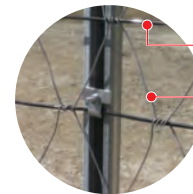

レバーを半回転
させるだけで固定
できます

解除状態

固定状態

● 簡単に線張りできる頭部樹脂キャップ

「大型フラット頭部採用」キャップ上部をフラットな面上とし、打ち込みやすさを高めました。

はめ込み時

線張り時

はめ込みやすく抜けにくい

- 『へ』の字にはめ込み、線を張ると手前には線が抜けにくい構造。
- 頭部が平らで面積が大きいので打ち込みやすい。

打込用「座金入り先端キャップ」

パイプの食い込みを
シャットアウト

● 先端は樹脂キャップ付き(座金入り)で 硬い地面にもしっかり打ち込める

● ポールは視認性の高いオレンジ色で、 下草刈り時の誤った切断を防ぐ

※ポールは約5m間隔を目安に施工してください。
また、地中には約20cm以上埋めてください。

金属線 + 樹脂線

支柱・金具端部

主支柱・控柱接続部

樹脂線

金属線

支柱・金具中間部

ハイブリッドフェンス	横線(エクセル線)/縦線(亜鉛めっき鉄線)
支柱	亜鉛めっき鉄板加工型鋼
留め金具	ステンレスまたは亜鉛めっき鉄板製

- 横線にエクセル線[※]を使用することで広げやすいロール網
- 縦線に獣害柵としての使用実績があるφ2mmめっき鉄線を使用することで信頼性を確保
- 害獣の衝突を想定した独自の社内試験を実施

※エクセル線は同径の鉄線と同じ強度を持ちながら重量は1/6の樹脂線です。

獣害ネット支柱

ワンタッチで固定できるネットフェンス用ポール

用途
 ・ネットフェンス用ポールに最適
 ・防獣、防風、防鳥、栽培、遮光ネットなど、いろいろなネットを引っ掛け支える

ワンタッチ固定方式

- ネット材を簡単に取付け・引っ掛けられるフック付き
- 頭部キャップは、叩き込みやすい大型フラット面
- 太物は、頭部キャップに座金入り
- 機能性のキャップ部分が目立つオレンジ色
- パイプは、独自の完全水密キャップ式被覆鋼管を使用